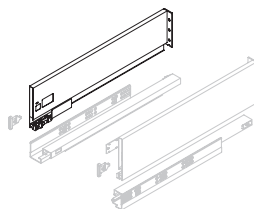

Wysokość boczna szuflady Vertex 131 mm **LEWA**

Vertex-Schubkasten Seitenhöhe 131 mm **LINKS**

Głębokość/ Tiefe	Wykończenie/Endbearbeitung	Opakowanie/ Verpackung	Cod.
350	Biały/Weiß ☐	20 Szt/Einh	3181612
400	Biały/Weiß ☐	20 Szt/Einh	3184412
450	Biały/Weiß ☐	20 Szt/Einh	3182012
500	Biały/Weiß ☐	20 Szt/Einh	3182212
300	Szary antracyt/Anthrazitgrau ☒	20 Szt/Einh	3181035
350	Szary antracyt/Anthrazitgrau ☒	20 Szt/Einh	3181635
400	Szary antracyt/Anthrazitgrau ☒	20 Szt/Einh	3184435
450	Szary antracyt/Anthrazitgrau ☒	20 Szt/Einh	3182035
500	Szary antracyt/Anthrazitgrau ☒	20 Szt/Einh	3182235

Stal/Stahl

Wysokość boczna szuflady Vertex 131 mm **PRAWO**

Vertex-Schubkasten Seitenhöhe 131 mm **RECHTS**