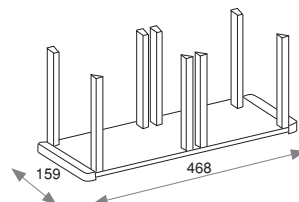

Wykończenie/Endbearbeitung	Opakowanie/Verpackung	Cod.
Szary antracyt/Anthrazitgrau	1 Szt/Einh	3069635

Aluminium i plastik/Aluminium und Kunststoff