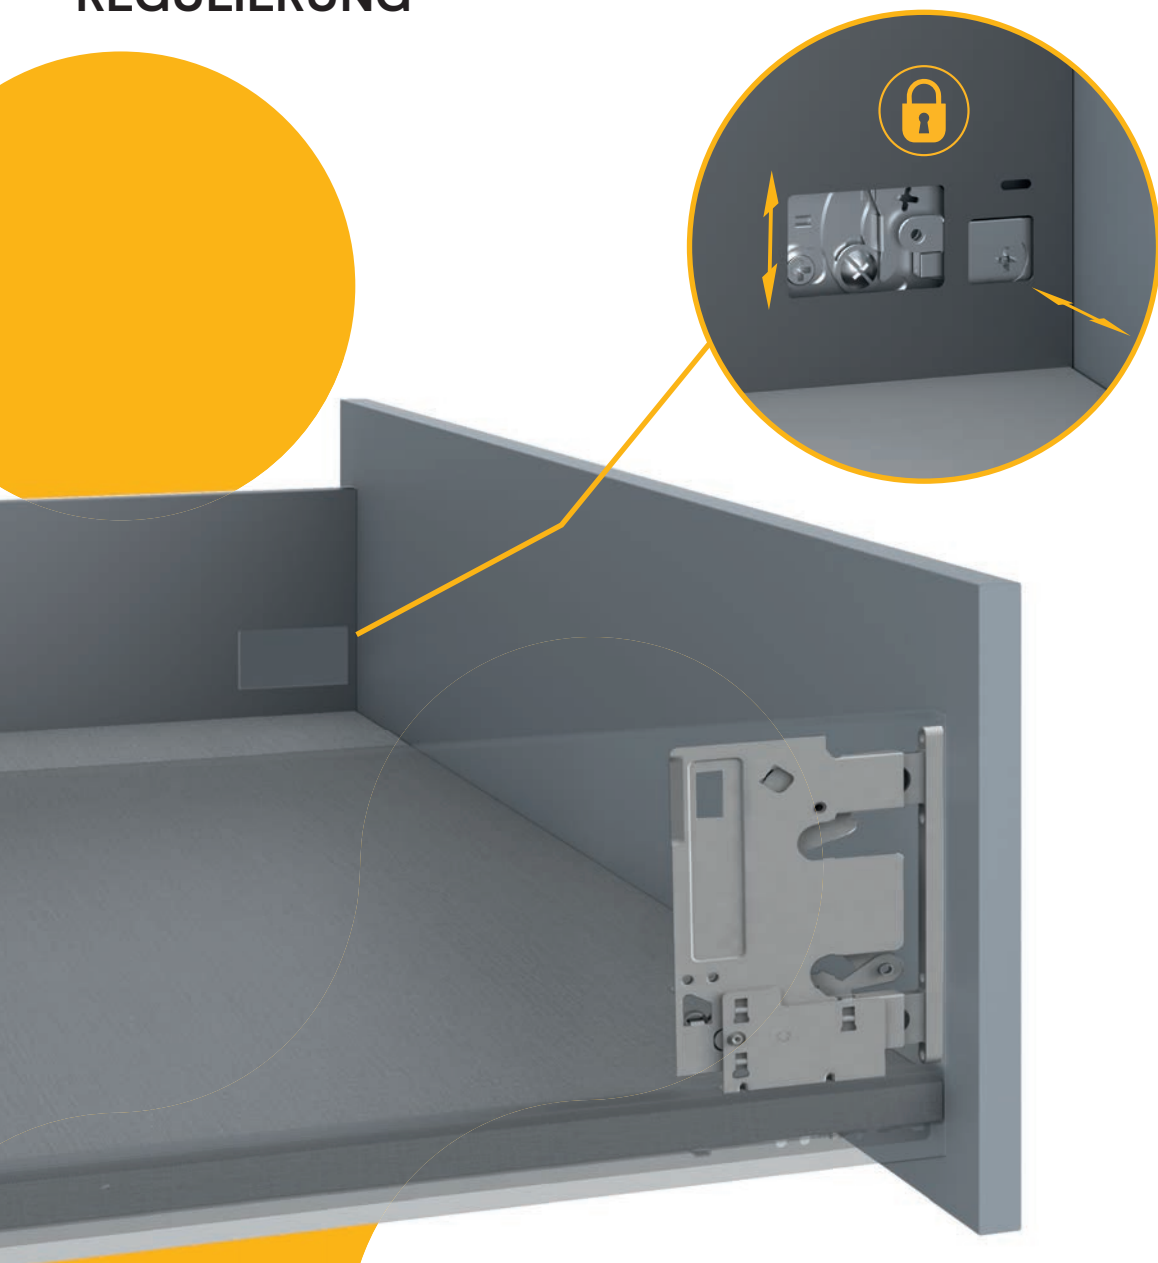

MONTAŻ MONTAGE

Szybki i łatwy montaż./
Schnelle und einfache Montage.

Dzięki systemowi szybkiego montażu, szuflada może być gotowa w zaledwie kilka minut, co oznacza znaczną oszczędność czasu instalacji.

Dank des Schnellmontagesystems kann die Schublade in wenigen Minuten fertiggestellt werden, was eine erhebliche Zeitersparnis beim Einbau bedeutet.

- 1 Wstawianie dna/
Einfügen des Hintergrunds
- 2 Wstawianie tyłu/
Einsetzen der Rückseite
- 3 Ustaw szufladę na prowadnicach/
Positionierung der Schublade auf
den Schienen
- 4 Montaż obramowania/
Montage des Randes
- 5 Odblokowanie prowadnic i
demontaż/ Entriegelung der
Führungen und Demontage

Odkryj film z montażu szuflady
Emuca. / Entdecken Sie das
Montagevideo der Emuca-Box.

REGULACJA REGULIERUNG

Odkryj wideo z regulacją szuflady Emuca. / Entdecken Sie das Video zur Emuca-Box-Regulierung.

Wyjątkowa regulacja 3D i łatwość montażu. / Hervorragende 3D-Verstellbarkeit und einfache Montage.