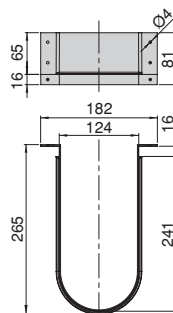

Osłona syfonu do szuflady łazienkowej

Gebogenes Kunststoffunterbecken für Badezimmer Schublade

Wykończenie/Endbearbeitung		Opakowanie/Verpackung	Cod.
Biały plastik/Weißer Kunststoff	☐	10 Szt/Einh	3044315
Biały plastik/Weißer Kunststoff	☐	100 Szt/Einh	3044415
Plastik jasnoszary/Kunststoff hellgrau	☐	10 Szt/Einh	3044321
Plastik jasnoszary/Kunststoff hellgrau	☐	100 Szt/Einh	3044421
Plastik szary antracyt/Kunststoff anthrazitgrau	☐	10 Szt/Einh	3044323
Plastik szary antracyt/Kunststoff anthrazitgrau	☐	100 Szt/Einh	3044423

Plastik/Kunststoff