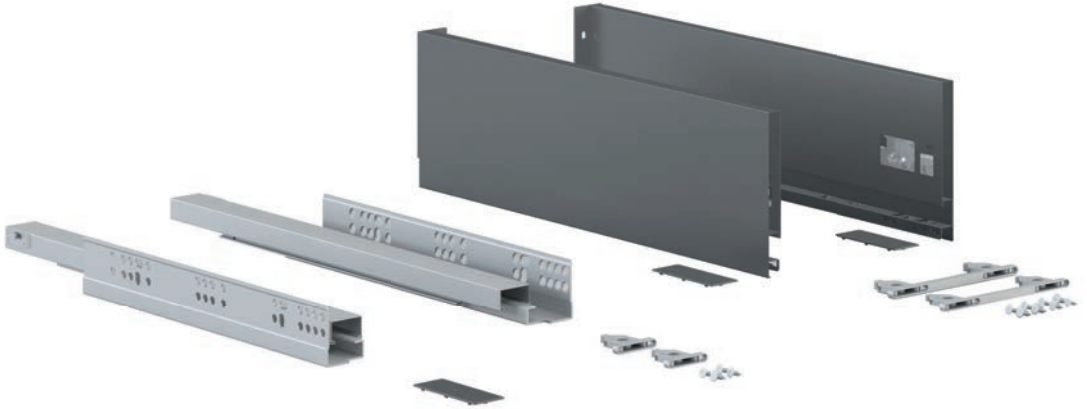

**KOMPLETNY ZESTAW Z BOKAMI I TYŁEM/
KOMPLETTER BAUSATZ MIT RÜCKEN UND RÜCKWAND**

OPAKOWANIE PRZEMYSŁOWE/ INDUSTRIELLE VERPACKUNG

Najszerszy zakres formatów szuflad./ Die größte Auswahl an Formaten in Kisten.

W firmie Emuca opracowaliśmy projekt opakowania, który umożliwia łączenie różnych rozwiązań szuflad (prowadnic) w zależności od potrzeb. Osiągamy największą kompatybilność szuflad na rynku i optymalizujemy zapasy.

W ten sposób oferujemy jeden z najbardziej kompletnych asortymentów rozwiązań szufladowych. Oszczędza to miejsce i zapasy magazynowe.

Bei Emuca haben wir ein Verpackungsdesign entwickelt, das es ermöglicht, verschiedene Schubladelösungen (Schiene) je nach Bedarf zu kombinieren. So erreichen wir die größte Kompatibilität der Schubladen auf dem Markt und optimieren die Lagerhaltung. Auf diese Weise bieten wir eine der vollständigsten Sortimente an Schubladelösungen. Das spart Platz und Lagerbestand in Ihrem Lager.