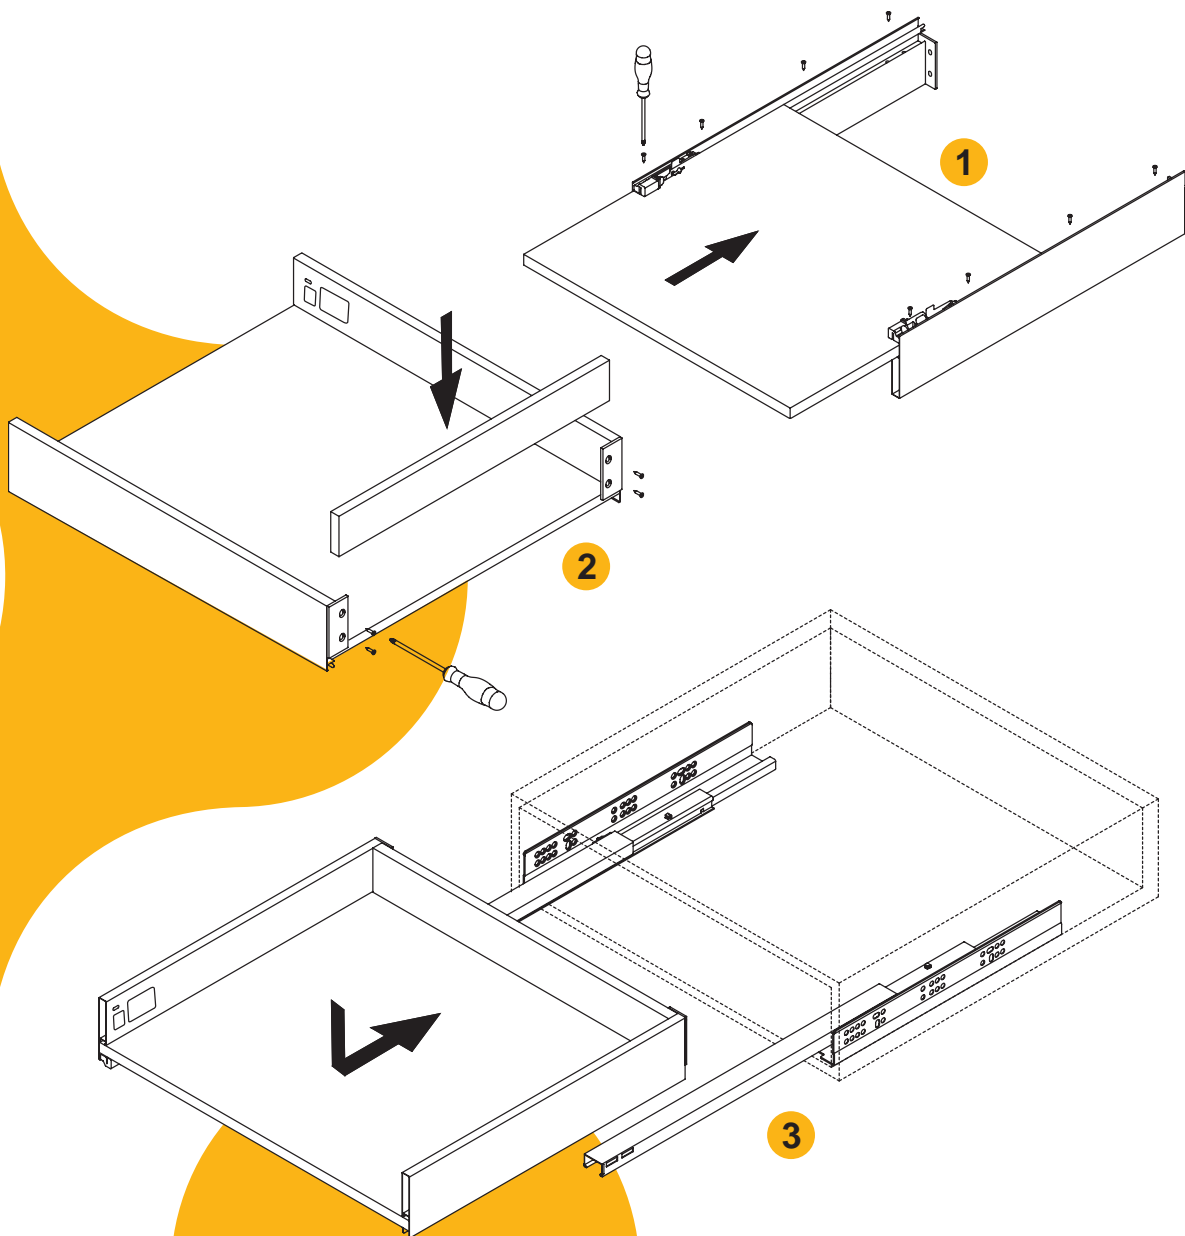

MONTAŻ MONTAGE

Szybki i łatwy montaż./
Schnelle und einfache Montage.

Dzięki systemowi szybkiego montażu, szuflada może być gotowa w zaledwie kilka minut, co oznacza znaczną oszczędność czasu instalacji.

Dank des Schnellmontagesystems kann die Schublade in wenigen Minuten fertiggestellt werden, was eine erhebliche Zeitersparnis beim Einbau bedeutet.

- 1 Wstawianie dna/
Einfügen des Hintergrunds
- 2 Wstawianie tyłu/
Einsetzen der Rückseite
- 3 Ustaw szufladę na prowadnicach/
Positionierung der Schublade auf
den Schienen
- 4 Montaż obramowania/
Montage des Randes
- 5 Odblokowanie prowadnic i
demontaż/ Entriegelung der
Führungen und Demontage