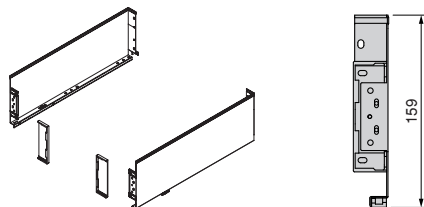

Zestaw boków do szuflad Simplex wysokość 159 mm

Seitensatz für Simplex-Schubkasten Höhe 159 mm

Głębokość/ Tiefe	Wykończenie/Endbearbeitung		Opakowanie/ Verpackung	Cod.
290	Biały/Weiß	☐	10 Zestaw/set	3276012
340	Biały/Weiß	☐	10 Zestaw/set	3276112
390	Biały/Weiß	☐	10 Zestaw/set	3276212
440	Biały/Weiß	☐	10 Zestaw/set	3276412
490	Biały/Weiß	☐	10 Zestaw/set	3276512
290	Szary antracyt/Anthrazitgrau	☒	10 Zestaw/set	3276035
340	Szary antracyt/Anthrazitgrau	☒	10 Zestaw/set	3276135
390	Szary antracyt/Anthrazitgrau	☒	10 Zestaw/set	3276235
440	Szary antracyt/Anthrazitgrau	☒	10 Zestaw/set	3276435
490	Szary antracyt/Anthrazitgrau	☒	10 Zestaw/set	3276535

Stal/Stahl

Zestaw prowadnic do szuflad Simplex

Satz Galerieschienen für Schubladen Simplex