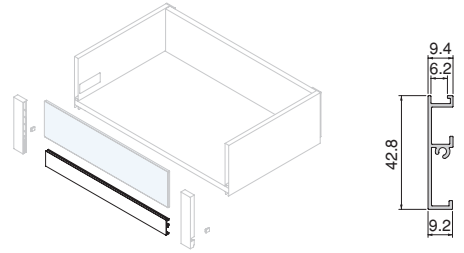

Profil frontu do szufflady wewnętrznej Vertex ze szklanym frontem

Frontprofil für Vertex Innenschubkasten mit Glasfronten