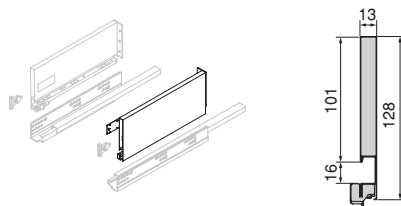

Convex wysokość boczna szuflady 128 mm **PRAWA**

Convex schublade seitliche Höhe 128 mm **RECHTS**

Głębokość boczna / Seitliche Tiefe	Głębokość prowadnicy / Tiefe der Führung	Wykończenie/Endbearbeitung	Opakowanie/Verpackung	Cod.
300	350	Szary antracyt/Anthrazitgrau	20 Szt/Einh	3117735
350	450	Szary antracyt/Anthrazitgrau	20 Szt/Einh	3119435
400	400	Szary antracyt/Anthrazitgrau	20 Szt/Einh	3117935
450	500	Szary antracyt/Anthrazitgrau	20 Szt/Einh	3118135

Stal i tworzywo sztuczne/Stahl und Kunststoff

Convex prowadnica szuflady z **miękkim domykaniem, 25 kg, LEWA**

Convex schubladenführung mit **Soft Closing, 25 kg, LINKS**