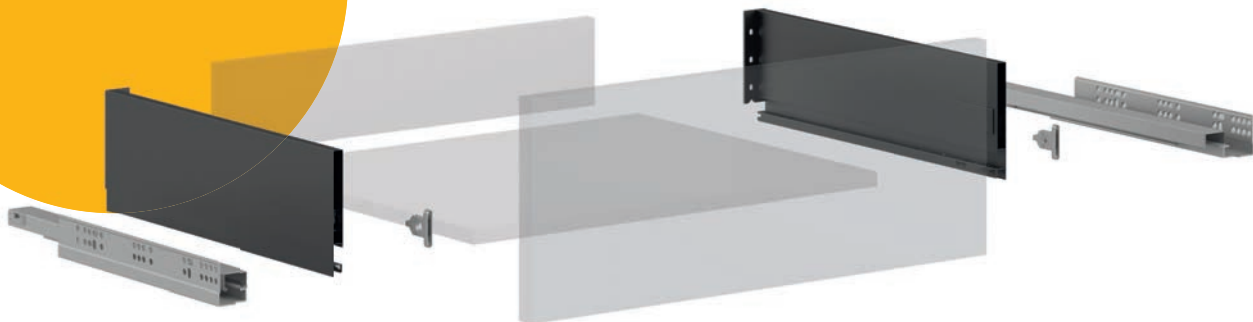

ZESTAW MONTAŻOWY VERPACKUNGSOPTIONEN

**ZESTAW POJEDYNCZYCH SZUFLAD/
BAUSATZ FÜR EINZELSCHUBLADEN**