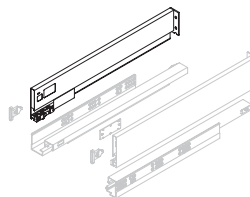

- Ermöglicht das Öffnen der Schublade durch Druck auf die Vorderseite der Schublade von einem beliebigen Punkt der Schublade aus.

- Die Länge der Stange ermöglicht den Einbau in Schubladen für Module mit einer maximalen Breite von 1200 mm.

- Empfohlen für Schubladen, die breiter als 600 mm sind.

M>600

Lb= A-178

Wysokość boczna szuflady Vertex 93 mm LEWA

Vertex-Schubkasten Seitenhöhe 93 mm LINKS

Głębokość/ Tiefe	Wykończenie/Endbearbeitung	Opakowanie/ Verpackung	Cod.
350	Biały/Weiß <input type="checkbox"/>	20 Szt./Einh	3180212
400	Biały/Weiß <input type="checkbox"/>	20 Szt./Einh	3184212
450	Biały/Weiß <input type="checkbox"/>	20 Szt./Einh	3180612
500	Biały/Weiß <input type="checkbox"/>	20 Szt./Einh	3180812
300	Szary antracyt/Anthrazitgrau <input checked="" type="checkbox"/>	20 Szt./Einh	3181235
350	Szary antracyt/Anthrazitgrau <input checked="" type="checkbox"/>	20 Szt./Einh	3180235
400	Szary antracyt/Anthrazitgrau <input checked="" type="checkbox"/>	20 Szt./Einh	3184235
450	Szary antracyt/Anthrazitgrau <input checked="" type="checkbox"/>	20 Szt./Einh	3180635
500	Szary antracyt/Anthrazitgrau <input checked="" type="checkbox"/>	20 Szt./Einh	3180835