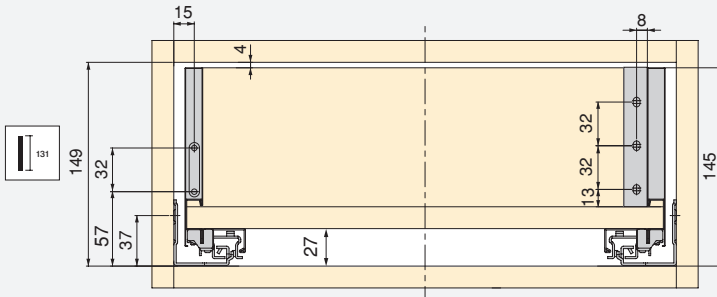

H	Ht
93	63
131	101
178	148