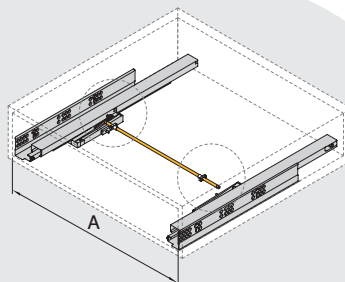

Szuflada zewnętrzna Vertex z **Push Sincro**, 40 kg, wysokość 178 mm
Vertex Außenschublade mit **Push Sincro**, 40 kg, Höhe 178 mm

Głębokość/ Tiefe	Wykończenie/Endbearbeitung		Opakowanie/ Verpackung	Cod.
350	Biały/Weiß	☐	1 Zestaw/Set	3201812
400	Biały/Weiß	☐	1 Zestaw/Set	3201912
450	Biały/Weiß	☐	1 Zestaw/Set	3202012
500	Biały/Weiß	☐	1 Zestaw/Set	3202112
350	Szary antracyt/Anthrazitgrau	☒	1 Zestaw/Set	3201835
400	Szary antracyt/Anthrazitgrau	☒	1 Zestaw/Set	3201935
450	Szary antracyt/Anthrazitgrau	☒	1 Zestaw/Set	3202035
500	Szary antracyt/Anthrazitgrau	☒	1 Zestaw/Set	3202135

Stal/Stahl

Zestaw synchronizatora do szuflady zewnętrznej Vertex z **Push Sincro**
Synchronisationskit für Vertex Outdoor-Schubkasten mit **Push Sincro**

Wykończenie/Endbearbeitung		Opakowanie/Verpackung	Cod.
Alluminio naturale/Natural aluminium	☒	10 Zestaw/Set	3202261

Aluminium/Aluminium

-Zestaw drążka i adapterów do synchronicznego otwierania i zamykania prowadnic Vertex Push Sincro.

-Umożliwia otwarcie szuflady poprzez naciśnięcie frontu szuflady z dowolnego miejsca na szufladzie.

-Długość prowadnicy umożliwia montaż w szufladach modułów o maksymalnej szerokości 1200 mm.

-Zalecany do szuflad szerszych niż 600 mm.

- Satz mit Stange und Adaptern zum synchronisierten Öffnen und Schließen von Vertex Push Sincro-Schienen.

- Ermöglicht das Öffnen der Schublade durch Druck auf die Vorderseite der Schublade von einem beliebigen Punkt der Schublade aus.

- Die Länge der Stange ermöglicht den Einbau in Schubladen für Module mit einer maximalen Breite von 1200 mm.

- Empfohlen für Schubladen, die breiter als 600 mm sind.

M>600

Lb= A-178