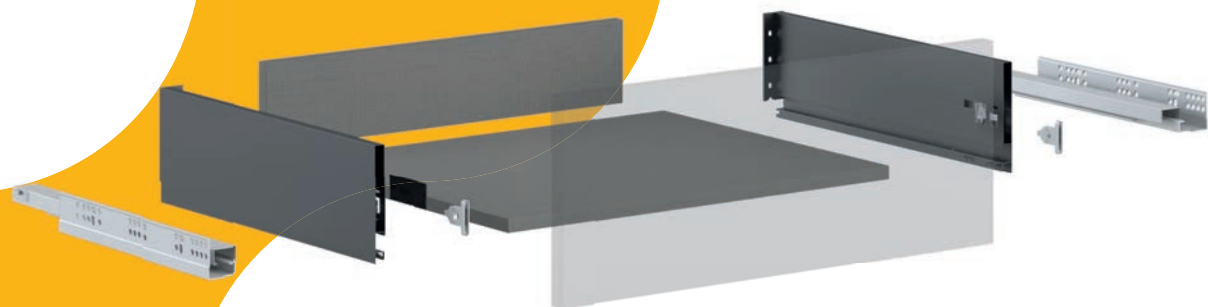

ZESTAW MONTAŻOWY VERPACKUNGSOPTIONEN