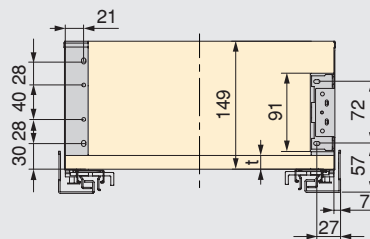

Stal/Stahl

Silver (290-490mm)

Częściowy z funkcją cichego domykania ou push. / Teilweise mit Soft-Close oder Push.

Całkowity z funkcją cichego domykania. / Gesamt mit Dämpfung.

t = 19 max.

H	Ht
88	79 - t
159	149 - t