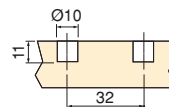

Wysokość zestawu haków do szuflad Vertex 178 mm

Vertex-Schubladenhaken-Set Höhe 178 mm

Opis/Beschreibung	Wykończenie/Endbearbeitung	Opakowanie/Verpackung	Cod.
Przykręcany/Aufschraubbar	Ocynkowany/Verzinkt	50 Zestaw/set	3176005
Wbijany Ø10 x 11/Einschlagen Ø10 x 11	Ocynkowany/Verzinkt	50 Zestaw/set	3176105

Stal/Stahl

Wewnętrzna płyta wykończeniowa do szuflad

Innere Abdeckplatte für Schubladen