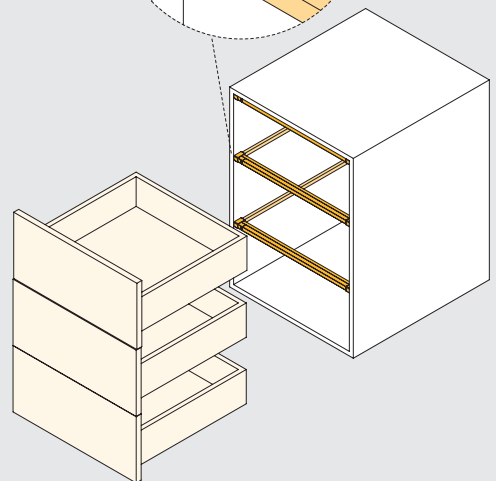

Oświetlenie LED Taika do szuflad (12 V DC)

Taika LED-Licht für Schubladen (12 V DC)

M	L	Lumen	Power	Temperatura barwowa/ Farbtemperatur	Wykończenie/Endbearbeitung	Opakowanie/ Verpackung	Cod.
500	462-468	225 lm	4,1 W	Naturalna biel 4.000 K / Natürlich weiß 4.000 K	Matowy anodowany/ Matt eloxiert	1 Szt/Einh	5216062
600	562-568	282 lm	5,2 W	Naturalna biel 4.000 K / Natürlich weiß 4.000 K	Matowy anodowany/ Matt eloxiert	1 Szt/Einh	5216162
800	762-768	360 lm	6,6 W	Naturalna biel 4.000 K / Natürlich weiß 4.000 K	Matowy anodowany/ Matt eloxiert	1 Szt/Einh	5216262
900	862-868	415 lm	7,5 W	Naturalna biel 4.000 K / Natürlich weiß 4.000 K	Matowy anodowany/ Matt eloxiert	1 Szt/Einh	5216362

Aluminium i plastik/Aluminium und Kunststoff

	500	600	800	900
0,25 m	476 lx	597 lx	762 lx	878 lx
0,50 m	173 lx	217 lx	277 lx	319 lx
0,75 m	82 lx	103 lx	132 lx	152 lx
1,00 m	52 lx	65 lx	83 lx	96 lx
1,25 m	35 lx	43 lx	55 lx	64 lx