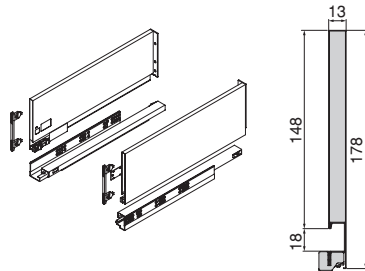

Głębokość/ Tiefe	Wykończenie/Endbearbeitung	Opakowanie/Verpackung	Cod.
450	Szary antracyt/Anthrazitgrau	1 Zestaw/Set	3202535

Stal/Stahl

Zestaw szuflad zewnętrznych Vertex z systemem **cichego domykania**, 40 kg, wysokość 178 mm dla płyt 18 mm
Vertex Außenschubkasten mit **Soft Close**, 40 kg, Höhe 178 mm für 18 mm Platten