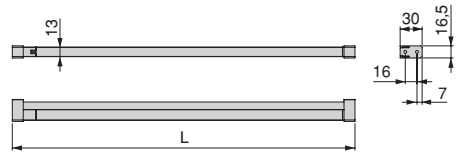

Oświetlenie LED Taika do szuflad (12 V DC)

Taika LED-Licht für Schubladen (12 V DC)