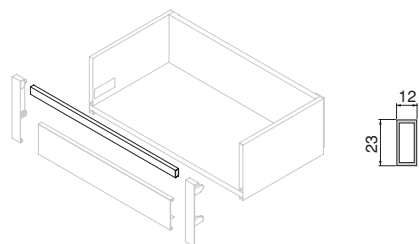

Aluminium/Aluminium

Szyna frontowa do **szuflady wewnętrznej** Vertex o wysokości 178 mm
 Frontschiene für Vertex-**Innenschubkasten** hoch 178 mm

Wysokość/Höhe	Długość/Länge	Wykończenie/Endbearbeitung	Opakowanie/Verpackung	Cod.
178	1,12 m	Biały/Weiß <input type="checkbox"/>	10 Szt/Einh	3113412
178	1,12 m	Jasnoszary/Hellgrau <input type="checkbox"/>	10 Szt/Einh	3113425
178	1,12 m	Szary antracyt/Anthrazitgrau <input type="checkbox"/>	10 Szt/Einh	3113435