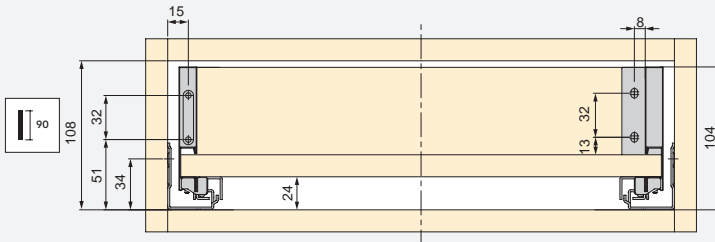

H	Ht
90	63
128	101