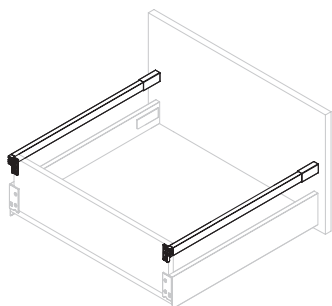

Aluminium/Aluminium

H	Ht
105	68
138	102
185	149

Zeskanuj kod QR i obejrzyj filmy przedstawiające montaż szuflady Concept.

Scannen Sie diese QR und entdecken Sie die Montagevideos der Concept-Schublade.

Zestaw relingów do szuflad kuchennych i łazienkowych
Galerieschienen-Set für Küchen- und Badschubladen