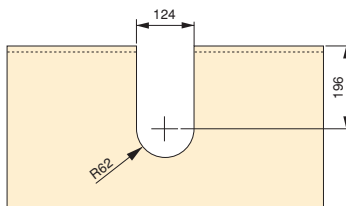

Osłona syfonu do szuflady łazienkowej

Gebogenes Kunststoffunterbecken für Badezimmer Schublade

Wykończenie/Endbearbeitung		Opakowanie/Verpackung	Cod.
Biały plastik/Weißer Kunststoff	☐	10 Szt/Einh	3044315
Biały plastik/Weißer Kunststoff	☐	100 Szt/Einh	3044415
Plastik jasnoszary/Kunststoff hellgrau	☐	10 Szt/Einh	3044321
Plastik jasnoszary/Kunststoff hellgrau	☐	100 Szt/Einh	3044421
Plastik szary antracyt/Kunststoff anthrazitgrau	☐	10 Szt/Einh	3044323
Plastik szary antracyt/Kunststoff anthrazitgrau	☐	100 Szt/Einh	3044423

Plastik/Kunststoff