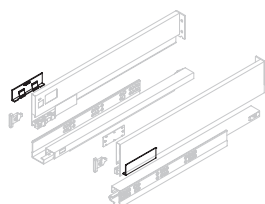

Możliwość personalizacji. /
Möglichkeit der Personalisierung.