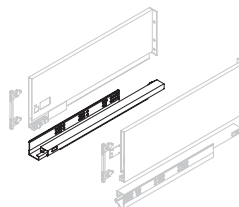

Prowadnice Vertex z systemem **cichego domykania**, 40 kg, LEWE

Vertex Auszugsführung mit **Soft Closing**, 40 kg, LINKS

Głębokość/ Tiefe	Wykończenie/Endbearbeitung	Opakowanie/Verpackung	Cod.
300	Ocynkowany/Verzinkt	20 Szt/Einh	3181405
350	Ocynkowany/Verzinkt	20 Szt/Einh	3177405
400	Ocynkowany/Verzinkt	20 Szt/Einh	3177605
450	Ocynkowany/Verzinkt	20 Szt/Einh	3177805
500	Ocynkowany/Verzinkt	20 Szt/Einh	3178005

Stal/Stahl

Prowadnice Vertex z systemem **cichego domykania**, 40 kg, PRAWE

Vertex Auszugsführung mit **Soft Closing**, 40 kg, RECHTS