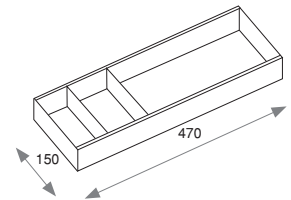

Wykończenie/Endbearbeitung	Opakowanie/Verpackung	Cod.
Szary antracyt/Anthrazitgrau 	1 Szt/Einh	3069135

Stal i drewno/Stahl und Holz

Organizer skośny Orderbox 150x470 do szuflady
Orderbox 150x470 Schräg-Organizer für Schubladen