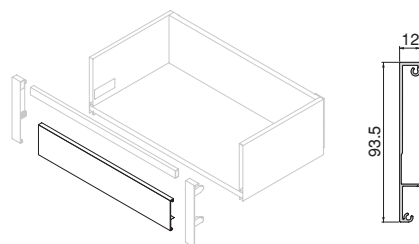

Długość/Länge	Wykończenie/Endbearbeitung	Opakowanie/Verpackung	Cod.
1,10 m	Biały/Weiß ☐	10 Szt/Einh	3172412
1,10 m	Jasnoszary/Hellgrau ☐	10 Szt/Einh	3172425
1,10 m	Szary antracyt/Anthrazitgrau ☐	10 Szt/Einh	3172435

Aluminium/Aluminium

Szyna frontowa do **szuflady wewnętrznej** Vertex o wysokości 178 mm
Frontschiene für Vertex-**Innenschubkasten** hoch 178 mm