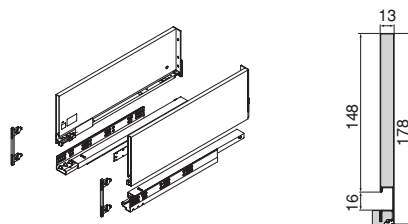

Stal/Stahl

Szuflada zewnętrzna Vertex z **miękkim domykaniem**, **40 kg**, wysokość 131 mm i **regulacja 3D**

Vertex-Außenschublade mit **Soft Closing**, **40 kg**, Höhe 131 mm und **3D-Verstellung**

Głębokość/ Tiefe	Wykończenie/Endbearbeitung	Opakowanie/ Verpackung	Cod.
350	Szary antracyt/Anthrazitgrau 	1 Zestaw/Set	3185335
450	Szary antracyt/Anthrazitgrau 	1 Zestaw/Set	3185435
500	Szary antracyt/Anthrazitgrau 	1 Zestaw/Set	3185535

Stal/Stahl

Szuflada zewnętrzna Vertex z **miękkim domykaniem**, **40 kg**, wysokość 178 mm i **regulacja 3D**
 Vertex-Außenschublade mit **Soft Closing**, **40 kg**, Höhe 178 mm und **3D-Verstellung**

Głębokość/Tiefe	Wykończenie/Endbearbeitung	Opakowanie/Verpackung	Cod.
350	Szary antracyt/Anthrazitgrau	1 Zestaw/Set	3185635
450	Szary antracyt/Anthrazitgrau	1 Zestaw/Set	3185735
500	Szary antracyt/Anthrazitgrau	1 Zestaw/Set	3185835