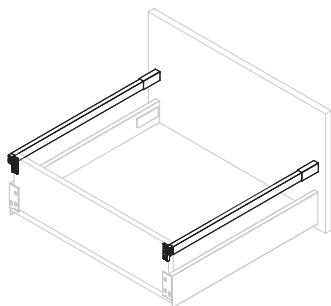

Zestaw relingów do szuflad kuchennych i łazienkowych
Galerieschienen-Set für Küchen- und Badschubladen

Głębokość/ Tiefe	Wykończenie/Endbearbeitung	Opakowanie/ Verpackung	Cod.
300	Biały/Weiß ☐	20 Zestaw/set	3110112
350	Biały/Weiß ☐	20 Zestaw/set	3110212
400	Biały/Weiß ☐	20 Zestaw/set	3110312
450	Biały/Weiß ☐	20 Zestaw/set	3110412
500	Biały/Weiß ☐	20 Zestaw/set	3110512
300	Jasnoszary/Hellgrau ☐	20 Zestaw/set	3110125
350	Jasnoszary/Hellgrau ☐	20 Zestaw/set	3110225
400	Jasnoszary/Hellgrau ☐	20 Zestaw/set	3110325
450	Jasnoszary/Hellgrau ☐	20 Zestaw/set	3110425
500	Jasnoszary/Hellgrau ☐	20 Zestaw/set	3110525
300	Szary antracyt/Anthrazitgrau ☐	20 Zestaw/set	3110135
350	Szary antracyt/Anthrazitgrau ☐	20 Zestaw/set	3110235
400	Szary antracyt/Anthrazitgrau ☐	20 Zestaw/set	3110335
450	Szary antracyt/Anthrazitgrau ☐	20 Zestaw/set	3110435
500	Szary antracyt/Anthrazitgrau ☐	20 Zestaw/set	3110535

Stal/Stahl

Przednie haki do relingów szuflad z mocowaniem śrubowym do szuflad
Fronthaken für Schubladenreling mit Schraubbefestigung für Schubladen

Wykończenie/Endbearbeitung	Opakowanie/Verpackung	Cod.
Jasnoszary/Hellgrau ☐	200 Szt/Einh	3110021

Plastik/Kunststoff