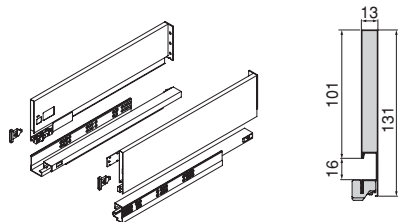

Głębokość/ Tiefe	Wykończenie/Endbearbeitung	Opakowanie/Verpackung	Cod.
500	Biały/Weiß ☐	1 Zestaw/Set	3179112
500	Szary antracyt/Anthrazitgrau ☒	1 Zestaw/Set	3179135

Stal/Stahl

Szuflada zewnętrzna Vertex z **miękkim domykaniem, 60 kg**, wysokość 178 mm

Vertex Außenschublade mit **Soft Closing, 60 kg**, Höhe 178 mm