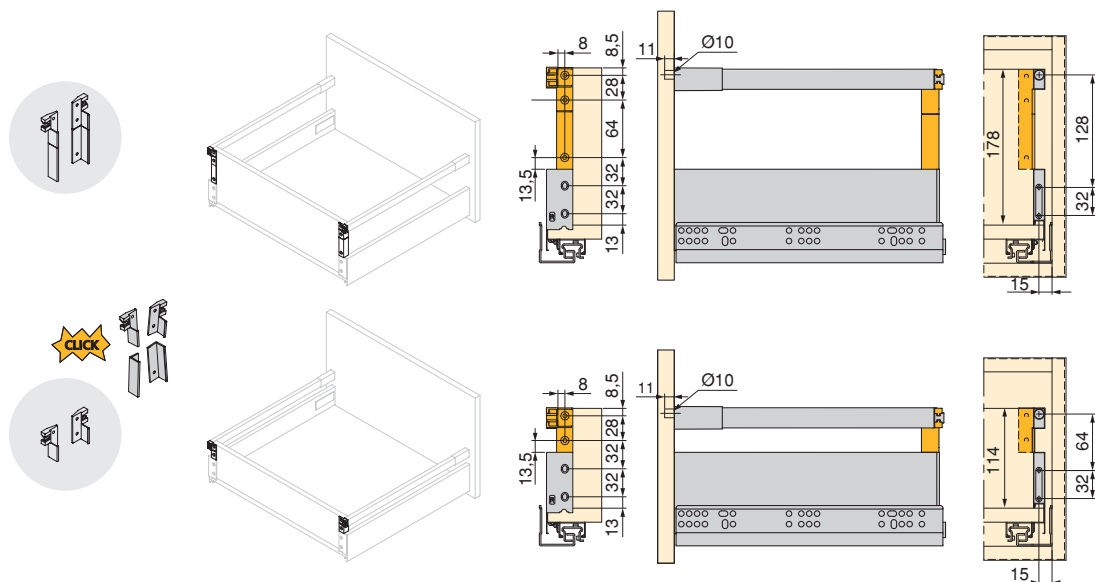

Zestaw tylnych haczyków do szyn szuflad
Rückseitiger Hakensatz für Schubladenschielen

Wykończenie/Endbearbeitung	Opakowanie/Verpackung	Cod.
Szary antracyt/Anthrazitgrau 	20 Zestaw/set	3142035
Plastik/Kunststoff