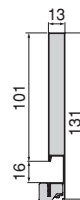

Głębokość/ Tiefe	Wykończenie/Endbearbeitung	Opakowanie/ Verpackung	Cod.
350	Biały/Weiß ☐	20 Szt/Einh	3181712
400	Biały/Weiß ☐	20 Szt/Einh	3184512
450	Biały/Weiß ☐	20 Szt/Einh	3182112
500	Biały/Weiß ☐	20 Szt/Einh	3182312
300	Szary antracyt/Anthrazitgrau ☒	20 Szt/Einh	3181135
350	Szary antracyt/Anthrazitgrau ☒	20 Szt/Einh	3181735
400	Szary antracyt/Anthrazitgrau ☒	20 Szt/Einh	3184535
450	Szary antracyt/Anthrazitgrau ☒	20 Szt/Einh	3182135
500	Szary antracyt/Anthrazitgrau ☒	20 Szt/Einh	3182335

Stal/Stahl