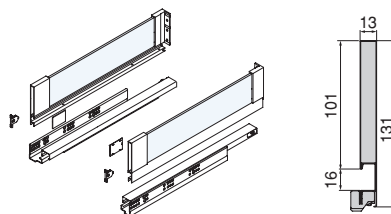

Głębokość/ Tiefe	Wykończenie/Endbearbeitung	Opakowanie/Verpackung	Cod.
450	Szary antracyt/Anthrazitgrau	1 Zestaw/Set	3130035
500	Szary antracyt/Anthrazitgrau	1 Zestaw/Set	3130135

Stal, aluminium, szkło/Stahl, aluminium, glas

Szuflada zewnętrzna Vertex z systemem **cichego domykania**, **40 kg**, wysokość 131 mm, ze **szklanym panelem bocznym**
Vertex-Außenschublade mit **Soft Close**, **40 kg**, Höhe 131 mm, mit **Glas-Seitenwand**