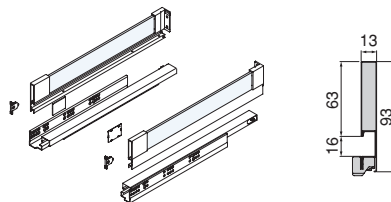

Szuflada zewnętrzna Vertex z systemem **cichego domykania**, **40 kg**, wysokość 93 mm, ze **szklanym panelem bocznym**
Vertex-Außenschublade mit **Soft Close**, **40 kg**, Höhe 93 mm, mit **Glas-Seitenwand**