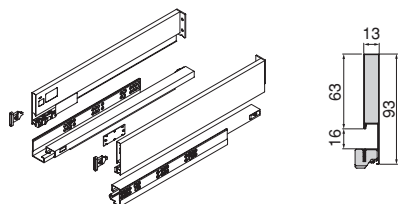

Szuflada zewnętrzna Vertex z **miękkim domykaniem, 60 kg**, wysokość 93 mm

Vertex Außenschublade mit **Soft Closing, 60 kg**, Höhe 93 mm

Głębokość/ Tiefe	Wykończenie/Endbearbeitung	Opakowanie/Verpackung	Cod.
500	Biały/Weiß ☐	1 Zestaw/Set	3179012
500	Szary antracyt/Anthrazitgrau ☒	1 Zestaw/Set	3179035

Stal/Stahl

Szuflada zewnętrzna Vertex z **miękkim domykaniem, 60 kg**, wysokość 131 mm

Vertex Außenschublade mit **Soft Closing, 60 kg**, Höhe 131 mm