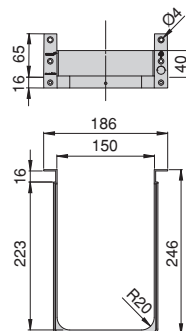

Osłona syfonu pod umywalkę do łazienki
Rechteckige feine Unterspüle für Badschublade

Wykończenie/Endbearbeitung		Opakowanie/Verpackung	Cod.
Biały plastik/Weißer Kunststoff	☐	14 Szt/Einh	3011915
Biały plastik/Weißer Kunststoff	☐	100 Szt/Einh	3016615
Plastik jasnoszary/Kunststoff hellgrau	☐	14 Szt/Einh	3011921
Plastik jasnoszary/Kunststoff hellgrau	☐	100 Szt/Einh	3016621
Plastik szary antracyt/Kunststoff anthrazitgrau	☐	14 Szt/Einh	3011923
Plastik szary antracyt/Kunststoff anthrazitgrau	☐	100 Szt/Einh	3016623

Plastik/Kunststoff