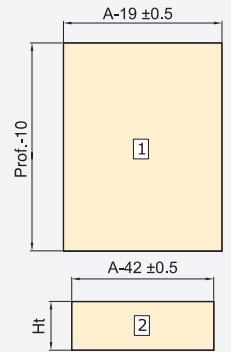

Plastik/Kunststoff

Zeskanuj QR i obejrzyj filmy z montażu szuflady Vertex.

Scannen Sie diese QR und entdecken Sie die Montagevideos der Vertex-Schublade.

H	Ht
93	63
131	101
178	148
242	212

Zestaw szuflad zewnętrznych Vertex z systemem **cichego domykania**, 40 kg, wysokość 93 mm dla płyt 18 mm
 Vertex Außenschubkasten mit **Soft Close**, 40 kg, Höhe 93 mm für 18 mm Platten