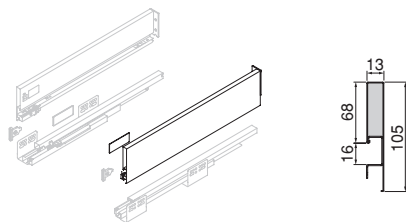

Głębokość/Tiefe	Wykończenie/Endbearbeitung	Opakowanie/Verpackung	Cod.	
350	Szary antracyt/Anthrazitgrau	☒	20 Szt/Einh	3106035

Stal/Stahl