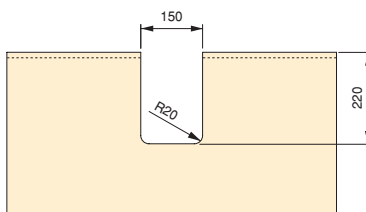

Osłona syfonu H56 do szuflady łazienkowej
Rechteckiges Feinwaschbecken H56 für die Badschublade

Wykończenie/Endbearbeitung		Opakowanie/Verpackung	Cod.
Biały plastik/Weißer Kunststoff	☐	100 Szt/Einh	3016715
Plastik jasnoszary/Kunststoff hellgrau	☐	100 Szt/Einh	3016721
Plastik szary antracyt/Kunststoff anthrazitgrau	☐	100 Szt/Einh	3016723

Plastik/Kunststoff