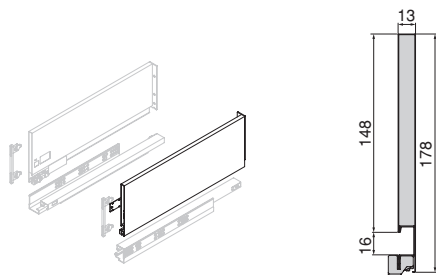

Głębokość/ Tiefe	Wykończenie/Endbearbeitung	Opakowanie/ Verpackung	Cod.
350	Biały/Weiß ☐	10 Szt/Einh	3183112
400	Biały/Weiß ☐	10 Szt/Einh	3184712
450	Biały/Weiß ☐	10 Szt/Einh	3183512
500	Biały/Weiß ☐	10 Szt/Einh	3183712
350	Szary antracyt/Anthrazitgrau ☒	10 Szt/Einh	3183135
400	Szary antracyt/Anthrazitgrau ☒	10 Szt/Einh	3184735
450	Szary antracyt/Anthrazitgrau ☒	10 Szt/Einh	3183535
500	Szary antracyt/Anthrazitgrau ☒	10 Szt/Einh	3183735

Stal/Stahl