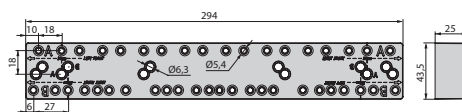

100 Szt/Einh

3002621

Plastik/Kunststoff

Przekładka boczna szuflady
 Abstandshalter an der Schubladenseite

Odpowiednia do Vertex, Concept, Convex i Simplex. Zawiera 16 wkrętów Euro Ø62x13. / Geeignet für Vertex, Concept, Convex und Simplex. Inklusive 16 Euro-Schrauben Ø62x13.