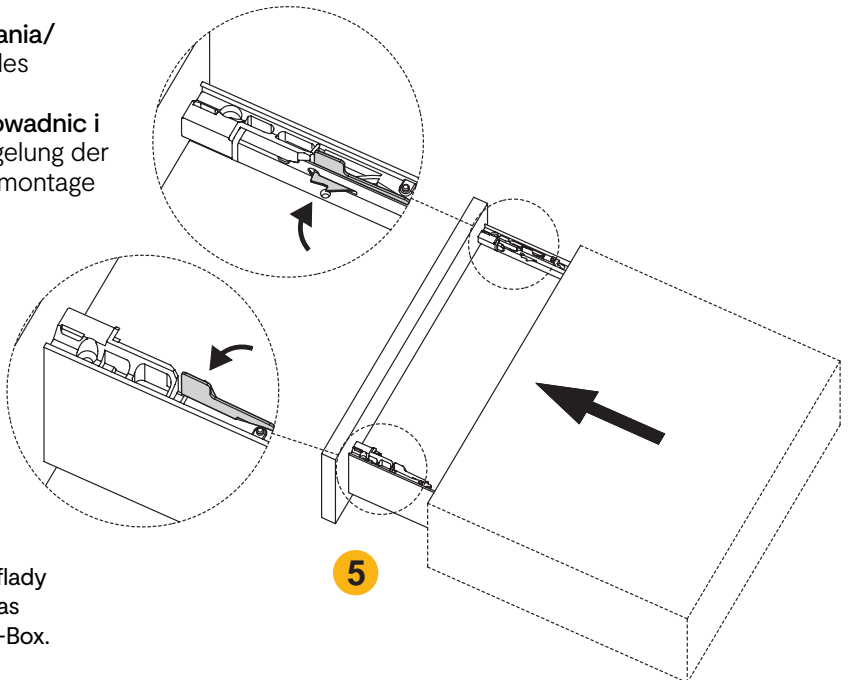

MONTAŻ MONTAGE

Szybki i łatwy montaż./
Schnelle und einfache Montage.

Dzięki systemowi szybkiego montażu, szuflada może być gotowa w zaledwie kilka minut, co oznacza znaczną oszczędność czasu instalacji.

Dank des Schnellmontagesystems kann die Schublade in wenigen Minuten fertiggestellt werden, was eine erhebliche Zeitersparnis beim Einbau bedeutet.

- 1 Wstawianie dna/
Einfügen des Hintergrunds
- 2 Wstawianie tyłu/
Einsetzen der Rückseite
- 3 Ustaw szufladę na prowadnicach/
Positionierung der Schublade auf
den Schienen
- 4 Montaż obramowania/
Montage des Randes
- 5 Odblokowanie prowadnic i
demontaż/ Entriegelung der
Führungen und Demontage

Odkryj film z montażu szuflady
Emuca. / Entdecken Sie das
Montagevideo der Emuca-Box.

REGULACJA REGULIERUNG

Odkryj wideo z regulacją szuflady Emuca. / Entdecken Sie das Video zur Emuca-Box-Regulierung.

Wyjątkowa regulacja 3D i łatwość montażu. / Hervorragende 3D-Verstellbarkeit und einfache Montage.