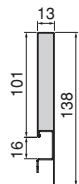

Głębokość/Tiefe	Wykończenie/Endbearbeitung	Opakowanie/ Verpackung	Cod.
350	Szary antracyt/Anthrazitgrau	20 Szt/Einh	3107435
Stal/Stahl			

Prowadnica do szuflad Concept z systemem **cichego domykania, 30 kg, LEWA**
Concept Auszugsführung mit **Soft Closing, 30 kg, LINKS**