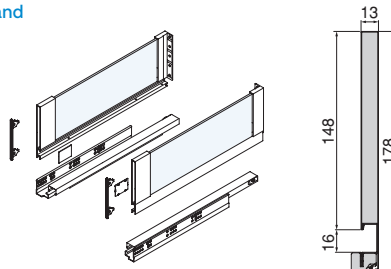

Głębokość/ Tiefe	Wykończenie/Endbearbeitung	Opakowanie/Verpackung	Cod.
450	Szary antracyt/Anthrazitgrau	1 Zestaw/Set	3130235
500	Szary antracyt/Anthrazitgrau	1 Zestaw/Set	3130335

Stal, aluminium, szkło/Stahl, aluminium, glas

Szuflada zewnętrzna Vertex z systemem **cichego domykania**, **40 kg**, wysokość 178 mm, ze **szklanym panelem bocznym**
Vertex-Außenschublade mit **Soft Close**, **40 kg**, Höhe 178 mm, mit **Glas-Seitenwand**