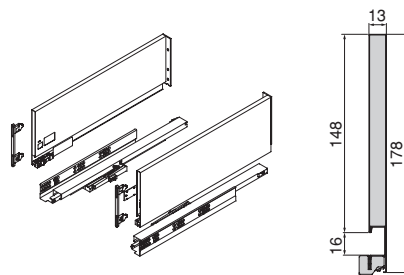

Stal/Stahl

Szuflada zewnętrzna Vertex z **Push Sincro**, 40 kg, wysokość 131 mm

Vertex Außenschublade mit **Push Sincro**, 40 kg, Höhe 131 mm

Głębokość/ Tiefe	Wykończenie/Endbearbeitung	Opakowanie/ Verpackung	Cod.
350	Biały/Weiß <input type="checkbox"/>	1 Zestaw/Set	3201412
400	Biały/Weiß <input type="checkbox"/>	1 Zestaw/Set	3201435
450	Biały/Weiß <input type="checkbox"/>	1 Zestaw/Set	3201535
500	Biały/Weiß <input type="checkbox"/>	1 Zestaw/Set	3201712
350	Szary antracyt/Anthrazitgrau <input checked="" type="checkbox"/>	1 Zestaw/Set	3201435
400	Szary antracyt/Anthrazitgrau <input checked="" type="checkbox"/>	1 Zestaw/Set	3201535
450	Szary antracyt/Anthrazitgrau <input checked="" type="checkbox"/>	1 Zestaw/Set	3201635
500	Szary antracyt/Anthrazitgrau <input checked="" type="checkbox"/>	1 Zestaw/Set	3201712

Stal/Stahl

Szuflada zewnętrzna Vertex z **Push Sincro**, 40 kg, wysokość 178 mm
 Vertex Außenschublade mit **Push Sincro**, 40 kg, Höhe 178 mm

Głębokość/ Tiefe	Wykończenie/Endbearbeitung		Opakowanie/ Verpackung	Cod.
350	Biały/Weiß	<input type="checkbox"/>	1 Zestaw/Set	3201812
400	Biały/Weiß	<input type="checkbox"/>	1 Zestaw/Set	3201912
450	Biały/Weiß	<input type="checkbox"/>	1 Zestaw/Set	3202012
500	Biały/Weiß	<input type="checkbox"/>	1 Zestaw/Set	3202112
350	Szary antracyt/Anthrazitgrau	<input checked="" type="checkbox"/>	1 Zestaw/Set	3201835
400	Szary antracyt/Anthrazitgrau	<input checked="" type="checkbox"/>	1 Zestaw/Set	3201935
450	Szary antracyt/Anthrazitgrau	<input checked="" type="checkbox"/>	1 Zestaw/Set	3202035
500	Szary antracyt/Anthrazitgrau	<input checked="" type="checkbox"/>	1 Zestaw/Set	3202135