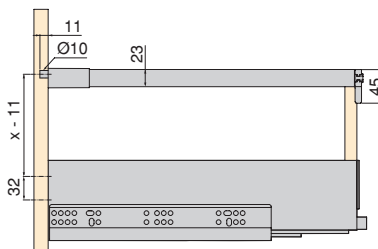

Aluminium/Aluminium

H	Ht
105	68
138	102
185	149

Zeskanuj kod QR i obejrzyj filmy przedstawiające montaż szuflady Concept.

Scannen Sie diese QR und entdecken Sie die Montagevideos der Concept-Schublade.

Zestaw relingów do szuflad kuchennych i łazienkowych
Galerieschienen-Set für Küchen- und Badschubladen