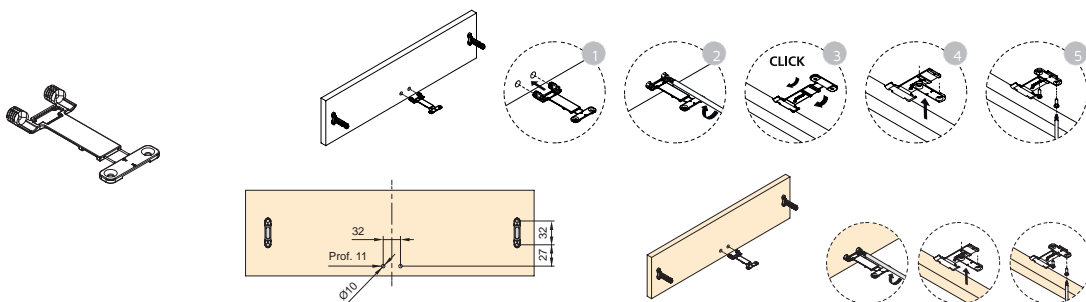

Złącze Lokbox do przymocowania dna szuflady do obramowania
Lokbox-Verbindung zur Befestigung des Schubladenbodens an der Leiste

Wykończenie/Endbearbeitung

Opakowanie/Verpackung

Cod.

Plastik jasnoszary/Kunststoff hellgrau

100 Szt/Einh

3002621

Plastik/Kunststoff

Przekładka boczna szuflady
Abstandshalter an der Schubladenseite

Odpowiednia do Vertex, Concept, Convex i Simplex. Zawiera 16 wkrętów Euro Ø62x13. / Geeignet für Vertex, Concept, Convex und Simplex. Inklusive 16 Euro-Schrauben Ø62x13.