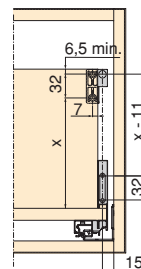

Zestaw relingów do szuflad kuchennych i łazienkowych
Galerieschienen-Set für Küchen- und Badschubladen

Głębokość/ Tiefe	Wykończenie/Endbearbeitung	Opakowanie/ Verpackung	Cod.
300	Biały/Weiß ☐	20 Zestaw/set	3110112
350	Biały/Weiß ☐	20 Zestaw/set	3110212
400	Biały/Weiß ☐	20 Zestaw/set	3110312
450	Biały/Weiß ☐	20 Zestaw/set	3110412
500	Biały/Weiß ☐	20 Zestaw/set	3110512
300	Szary antracyt/Anthrazitgrau ☒	20 Zestaw/set	3110135
350	Szary antracyt/Anthrazitgrau ☒	20 Zestaw/set	3110235
400	Szary antracyt/Anthrazitgrau ☒	20 Zestaw/set	3110335
450	Szary antracyt/Anthrazitgrau ☒	20 Zestaw/set	3110435
500	Szary antracyt/Anthrazitgrau ☒	20 Zestaw/set	3110535

Stal/Stahl

Przednie haki do relingów szuflad z mocowaniem śrubowym do szuflad
Fronthaken für Schubladenreling mit Schraubbefestigung für Schubladen

Wykończenie/Endbearbeitung	Opakowanie/Verpackung	Cod.
Plastik jasnoszary/Kunststoff hellgrau ☒	200 Szt/Einh	3110021

Plastik/Kunststoff