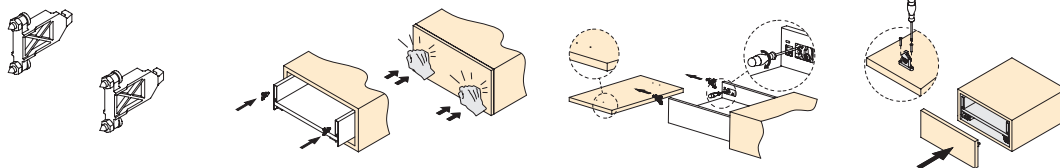

Wykończenie/Endbearbeitung

Opakowanie/Verpackung

Cod.

Biały plastik/Weißer Kunststoff

4 Szt/Einh

3110815

Plastik jasnoszary/Kunststoff hellgrau

4 Szt/Einh

3110821

Plastik szary antracyt/Kunststoff anthrazitgrau

4 Szt/Einh

3110823

Plastik/Kunststoff

Zestaw szablonów do oznaczania przedniego zaczepu
Satz Markierungsschablonen für die Frontbefestigung