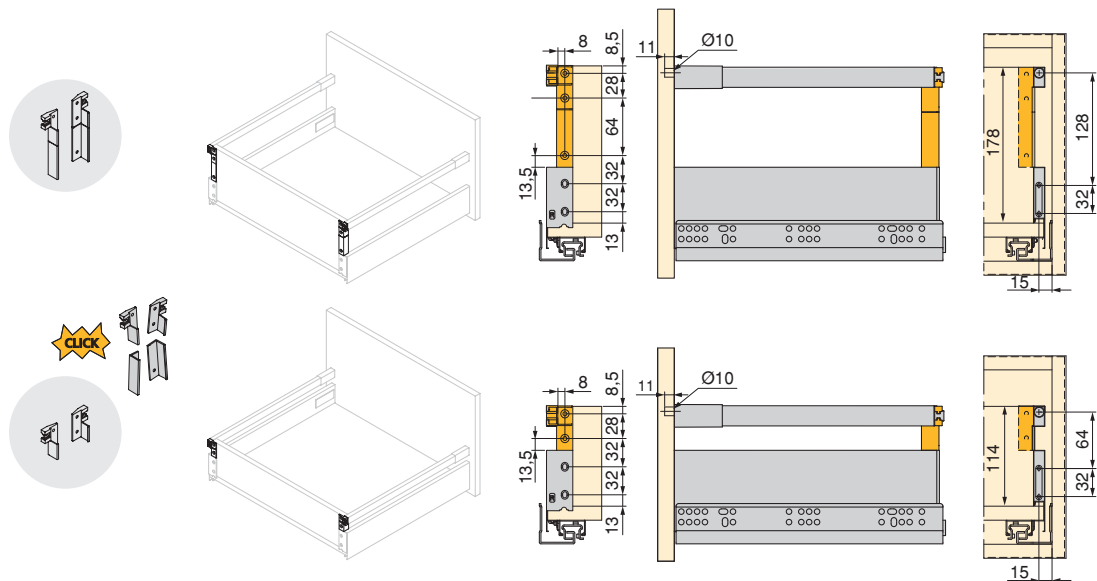

Zestaw tylnych haczyków do szyn szuflad
Rückseitiger Hakensatz für Schubladenschienen

Wykończenie/Endbearbeitung	Opakowanie/Verpackung	Cod.
Biały/Weiß 	20 Zestaw/set	3142015
Jasnoszary/Hellgrau 	20 Zestaw/set	3142021
Szary antracyt/Anthrazitgrau 	20 Zestaw/set	3142035

Plastik/Kunststoff