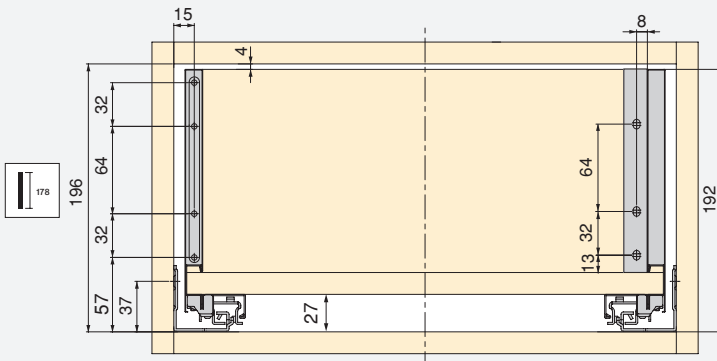

H	Ht
93	63
131	101
178	148