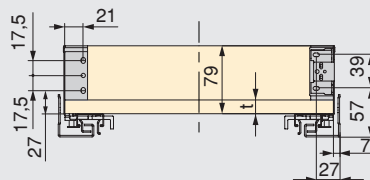

Stal/Stahl

Silver (290-490mm)

Częściowy z funkcją cichego domykania ou push. / Teilweise mit Soft-Close oder Push.

Całkowity z funkcją cichego domykania. / Gesamt mit Dämpfung.

t = 19 max.

H	Ht
88	79 - t
159	149 - t