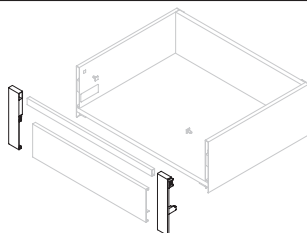

Wysokość/Höhe	Wykończenie/Endbearbeitung	Opakowanie/Verpackung	Cod.
185	Biały plastik/Weißer Kunststoff		4 Zestaw/set 3113215
185	Plastik szary antracyt/Kunststoff anthrazitgrau		4 Zestaw/set 3113223

Plastik/Kunststoff

Profil przedni do **szuflady wewnętrznej** Concept
Frontprofil für Concept **Innenschublade**