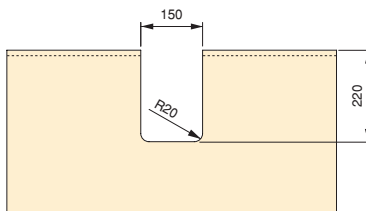

Osłona syfonu pod umywalkę do łazienki
Rechteckige feine Unterspüle für Badschublade

Wykończenie/Endbearbeitung		Opakowanie/Verpackung	Cod.
Biały plastik/Weißer Kunststoff	☐	14 Szt/Einh	3011915
Biały plastik/Weißer Kunststoff	☐	100 Szt/Einh	3016615
Plastik jasnoszary/Kunststoff hellgrau	☐	14 Szt/Einh	3011921
Plastik jasnoszary/Kunststoff hellgrau	☐	100 Szt/Einh	3016621
Plastik szary antracyt/Kunststoff anthrazitgrau	☐	14 Szt/Einh	3011923
Plastik szary antracyt/Kunststoff anthrazitgrau	☐	100 Szt/Einh	3016623

Plastik/Kunststoff