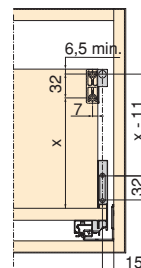

Zestaw relingów do szuflad kuchennych i łazienkowych
Galerieschienen-Set für Küchen- und Badschubladen

Głębokość/ Tiefe	Wykończenie/Endbearbeitung	Opakowanie/ Verpackung	Cod.
300	Biały/Weiß ☐	20 Zestaw/set	3110112
350	Biały/Weiß ☐	20 Zestaw/set	3110212
400	Biały/Weiß ☐	20 Zestaw/set	3110312
450	Biały/Weiß ☐	20 Zestaw/set	3110412
500	Biały/Weiß ☐	20 Zestaw/set	3110512
300	Jasnoszary/Hellgrau ☐	20 Zestaw/set	3110125
350	Jasnoszary/Hellgrau ☐	20 Zestaw/set	3110225
400	Jasnoszary/Hellgrau ☐	20 Zestaw/set	3110325
450	Jasnoszary/Hellgrau ☐	20 Zestaw/set	3110425
500	Jasnoszary/Hellgrau ☐	20 Zestaw/set	3110525
300	Szary antracyt/Anthrazitgrau ☐	20 Zestaw/set	3110135
350	Szary antracyt/Anthrazitgrau ☐	20 Zestaw/set	3110235
400	Szary antracyt/Anthrazitgrau ☐	20 Zestaw/set	3110335
450	Szary antracyt/Anthrazitgrau ☐	20 Zestaw/set	3110435
500	Szary antracyt/Anthrazitgrau ☐	20 Zestaw/set	3110535

Stal/Stahl

Przednie haki do relingów szuflad z mocowaniem śrubowym do szuflad
Fronthaken für Schubladenreling mit Schraubbefestigung für Schubladen

Wykończenie/Endbearbeitung	Opakowanie/Verpackung	Cod.
Plastik jasnoszary/Kunststoff hellgrau ☐	200 Szt/Einh	3110021

Plastik/Kunststoff