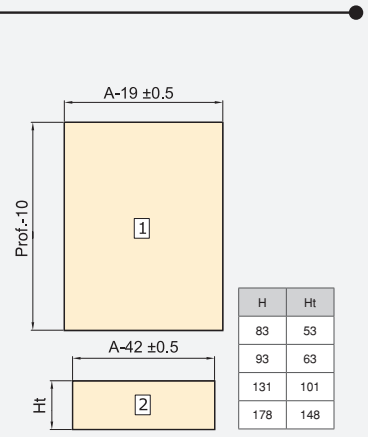

Plastik/Kunststoff

Zeskanuj QR i obejrzyj filmy z montażu szuflady Vertex.

Scannen Sie diese QR und entdecken Sie die Montagevideos der Vertex-Schublade.

H	Ht
93	63
131	101
178	148
242	212

Zestaw szuflad zewnętrznych Vertex z systemem **cichego domykania**, 40 kg, wysokość 93 mm dla płyt 18 mm
 Vertex Außenschubkasten mit **Soft Close**, 40 kg, Höhe 93 mm für 18 mm Platten