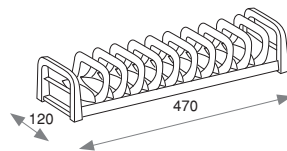

Orderbox 120x470 uchwyt na talerze do szuflady

Orderbox 120x470 Tellerhalter für Schublade

Wykończenie/Endbearbeitung	Opakowanie/Verpackung	Cod.
Szary antracyt/Anthrazitgrau	1 Szt/Einh	3069435

Aluminium i plastik/Aluminium und Kunststoff

Orderbox 90x470 do szuflady

Orderbox 90x470 für Schublade