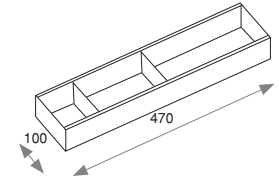

Organizer Orderbox 100x470 do szuflad
Ordnungsbox 100x470 für Schubladen

Wykończenie/Endbearbeitung	Opakowanie/Verpackung	Cod.
Szary antracyt/Anthrazitgrau 	1 Szt/Einh	3069035

Stal i drewno/Stahl und Holz

Organizer Orderbox 150x470 do szuflad
Orderbox 150x470 Organisator für Schubladen