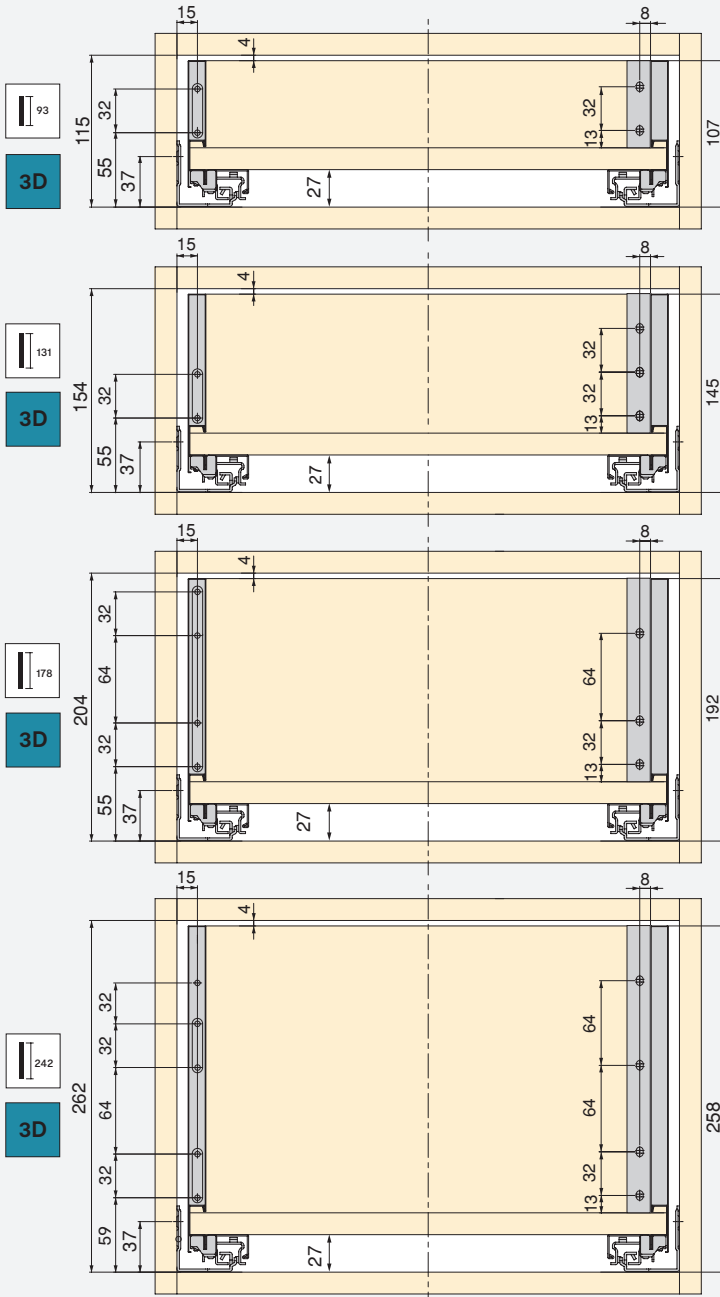

Plastik/Kunststoff

Zeskanuj QR i obejrzyj filmy z montażu szuflady Vertex.

Scannen Sie diese QR und entdecken Sie die Montagevideos der Vertex-Schublade.

H	Ht
93	63
131	101
178	148
242	212

Zestaw szuflad zewnętrznych Vertex z systemem **cichego domykania**, 40 kg, wysokość 93 mm dla płyt 18 mm
 Vertex Außenschubkasten mit **Soft Close**, 40 kg, Höhe 93 mm für 18 mm Platten