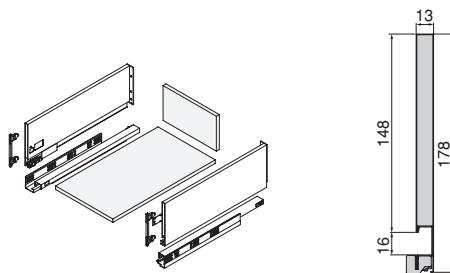

Szerokość odnosi się do modułu wykonanego z płyt 16 mm./
Die Breite bezieht sich auf ein Modul, das aus 16-mm-Platten besteht.

Szerokość/ Breite	Przestrzeń instalacyjna / Installationsraum	Głębokość/ Tiefe	Wykończenie/Endbearbeitung	Opakowanie/ Verpackung	Cod.
450	418	500	Biały/Weiß	☐	1 Zestaw/Set 3173012
600	568	500	Biały/Weiß	☐	1 Zestaw/Set 3173112
900	868	500	Biały/Weiß	☐	1 Zestaw/Set 3173212
450	418	500	Szary antracyt/Anthrazitgrau	☒	1 Zestaw/Set 3173035
600	568	500	Szary antracyt/Anthrazitgrau	☒	1 Zestaw/Set 3173135
900	868	500	Szary antracyt/Anthrazitgrau	☒	1 Zestaw/Set 3173235

Różne/Verschiedene

Zestaw szuflad zewnętrznych Vertex z systemem **cichego domykania**, 40 kg, wysokość 178 mm i **panele w zestawie**
Vertex Außenschubladen-Set mit **Soft Close**, 40 kg, Höhe 178 mm und **Blenden inklusive**