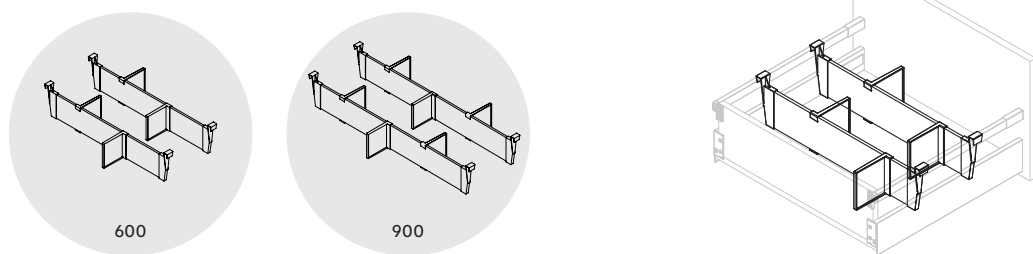

Plastik/Kunststoff

Zestaw przegródek do wnętrza szuflady
Schubladeneinteilungsset für Schubladinnenraum

Szerokość/Breite	Wykończenie/Endbearbeitung	Opakowanie/Verpackung	Cod.
600	Jasnoszary/Hellgrau 	1 Zestaw/Set	3184025
900	Jasnoszary/Hellgrau 	1 Zestaw/Set	3184125
600	Szary antracyt/Anthrazitgrau 	1 Zestaw/Set	3184035
900	Szary antracyt/Anthrazitgrau 	1 Zestaw/Set	3184135