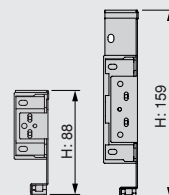

Stal/Stahl

Silver (290-490mm)

Częściowy z funkcją cichego domykania ou push. / Teilweise mit Soft-Close oder Push.

Całkowity z funkcją cichego domykania. / Gesamt mit Dämpfung.

t = 19 max.

H	Ht
88	79 - t
159	149 - t