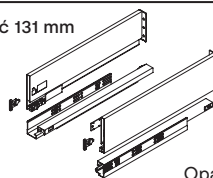

Szuflada zewnętrzna Vertex z **miękkim domykaniem**, 40 kg, wysokość 131 mm
Vertex-Außenschublade mit **Soft Closing**, 40 kg, Höhe 131 mm

Głębokość/Tiefe	Wykończenie/Endbearbeitung		Opakowanie/ Verpackung	Cod.
300	Biały/Weiß	☐	1 Zestaw/Set	3170912
350	Biały/Weiß	☐	1 Zestaw/Set	3171012
400	Biały/Weiß	☐	1 Zestaw/Set	3171112
450	Biały/Weiß	☐	1 Zestaw/Set	3171212
500	Biały/Weiß	☐	1 Zestaw/Set	3171312
350	Jasnoszary/Hellgrau	☐	1 Zestaw/Set	3171025
400	Jasnoszary/Hellgrau	☐	1 Zestaw/Set	3171125
450	Jasnoszary/Hellgrau	☐	1 Zestaw/Set	3171225
500	Jasnoszary/Hellgrau	☐	1 Zestaw/Set	3171325
300	Szary antracyt/Anthrazitgrau	☐	1 Zestaw/Set	3170935
350	Szary antracyt/Anthrazitgrau	☐	1 Zestaw/Set	3171035
400	Szary antracyt/Anthrazitgrau	☐	1 Zestaw/Set	3171135
450	Szary antracyt/Anthrazitgrau	☐	1 Zestaw/Set	3171235
500	Szary antracyt/Anthrazitgrau	☐	1 Zestaw/Set	3171335

Stal/Stahl

Szuflada zewnętrzna Vertex z **miękkim domykaniem**, 40 kg, wysokość 178 mm
Vertex-Außenschublade mit **Soft Closing**, 40 kg, Höhe 178 mm