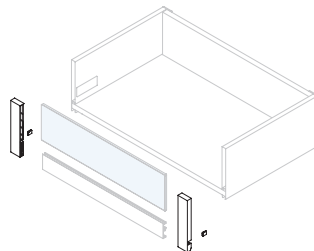

Wykończenie/Endbearbeitung	Opakowanie/Verpackung	Cod.
Plastik szary antracyt/Kunststoff anthrazitgrau ■	4 Zestaw/Set	3186023
Plastik/Kunststoff		

Zestaw haczyków do szuflad wewnętrznych Vertex ze szklanym frontem o wysokości 131 mm
Vertex Innenhaken-Set für Schubladen mit Glasfront Höhe 131 mm