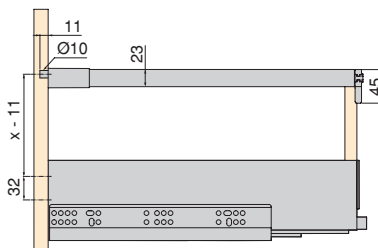

Zestaw relingów do szuflad kuchennych i łazienkowych
Galerieschienen-Set für Küchen- und Badschubladen

Głębokość/ Tiefe	Wykończenie/Endbearbeitung	Opakowanie/ Verpackung	Cod.
300	Biały/Weiß ☐	20 Zestaw/set	3110112
350	Biały/Weiß ☐	20 Zestaw/set	3110212
400	Biały/Weiß ☐	20 Zestaw/set	3110312
450	Biały/Weiß ☐	20 Zestaw/set	3110412
500	Biały/Weiß ☐	20 Zestaw/set	3110512
300	Jasnoszary/Hellgrau ☐	20 Zestaw/set	3110125
350	Jasnoszary/Hellgrau ☐	20 Zestaw/set	3110225
400	Jasnoszary/Hellgrau ☐	20 Zestaw/set	3110325
450	Jasnoszary/Hellgrau ☐	20 Zestaw/set	3110425
500	Jasnoszary/Hellgrau ☐	20 Zestaw/set	3110525
300	Szary antracyt/Anthrazitgrau ☐	20 Zestaw/set	3110135
350	Szary antracyt/Anthrazitgrau ☐	20 Zestaw/set	3110235
400	Szary antracyt/Anthrazitgrau ☐	20 Zestaw/set	3110335
450	Szary antracyt/Anthrazitgrau ☐	20 Zestaw/set	3110435
500	Szary antracyt/Anthrazitgrau ☐	20 Zestaw/set	3110535

Stal/Stahl

Przednie haki do relingów szuflad z mocowaniem śrubowym do szuflad
Fronthaken für Schubladenreling mit Schraubbefestigung für Schubladen

Wykończenie/Endbearbeitung	Opakowanie/Verpackung	Cod.
Jasnoszary/Hellgrau ☐	200 Szt/Einh	3110021

Plastik/Kunststoff