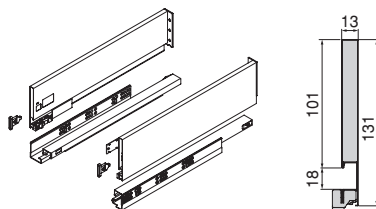

Głębokość/ Tiefe	Wykończenie/Endbearbeitung	Opakowanie/Verpackung	Cod.
450	Szary antracyt/Anthrazitgrau	1 Zestaw/Set	3202535

Stal/Stahl

Zestaw szuflad zewnętrznych Vertex z systemem **cichego domykania**, 40 kg, wysokość 131 mm dla płyt 18 mm
Vertex Außenschubkasten mit **Soft Close**, 40 kg, Höhe 131 mm für 18 mm Platten