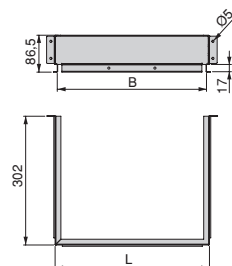

Metalowy panel tylny do szuflady kuchennej pod zlew ze stali

Metallrückwand für Küchenschublade unter Spülbecken aus Stahl

B	L	Wykończenie/Endbearbeitung	Opakowanie/ Verpackung	Cod.
200	212	Biały/Weiß	10 Szt/Einh	3021412
350	362	Biały/Weiß	10 Szt/Einh	3014512
550	562	Biały/Weiß	10 Szt/Einh	3017912
200	212	Jasnoszary/Hellgrau	10 Szt/Einh	3021425
350	362	Jasnoszary/Hellgrau	10 Szt/Einh	3014525
550	562	Jasnoszary/Hellgrau	10 Szt/Einh	3017925
200	212	Szary antracyt/Anthrazitgrau	10 Szt/Einh	3021435
350	362	Szary antracyt/Anthrazitgrau	10 Szt/Einh	3014535
550	562	Szary antracyt/Anthrazitgrau	10 Szt/Einh	3017935

Stal/Stahl

Mata antypoślizgowa do szuflad

Antirutschmatte für Schubladen