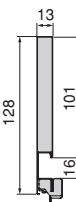

Głębokość boczna / Seitliche Tiefe	Głębokość prowadnicy / Tiefe der Führung	Wykończenie/Endbearbeitung	Opakowanie/Verpackung	Cod.
300	350	Szary antracyt/Anthrazitgrau	20 Szt/Einh	3117135
350	450	Szary antracyt/Anthrazitgrau	20 Szt/Einh	3119235
400	400	Szary antracyt/Anthrazitgrau	20 Szt/Einh	3117335
450	500	Szary antracyt/Anthrazitgrau	20 Szt/Einh	3117535

Stal i tworzywo sztuczne/Stahl und Kunststoff

Convex wysokość boczna szuflady 128 mm **LEWA**

Convex schublade seitliche Höhe 128 mm **LINKS**