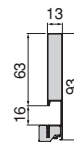

Głębokość/ Tiefe	Wykończenie/Endbearbeitung	Opakowanie/ Verpackung	Cod.
350	Biały/Weiß ☐	20 Szt./Einh	3180212
400	Biały/Weiß ☐	20 Szt./Einh	3184212
450	Biały/Weiß ☐	20 Szt./Einh	3180612
500	Biały/Weiß ☐	20 Szt./Einh	3180812
300	Szary antracyt/Anthrazitgrau ☒	20 Szt./Einh	3181235
350	Szary antracyt/Anthrazitgrau ☒	20 Szt./Einh	3180235
400	Szary antracyt/Anthrazitgrau ☒	20 Szt./Einh	3184235
450	Szary antracyt/Anthrazitgrau ☒	20 Szt./Einh	3180635
500	Szary antracyt/Anthrazitgrau ☒	20 Szt./Einh	3180835

Stal/Stahl

Wysokość boczna szuflady Vertex 93 mm PRAWO

Vertex-Schubkasten Seitenhöhe 93 mm RECHTS