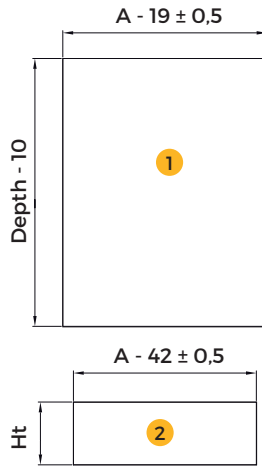

Kompatibilität mit Tischplatten.
Gleiche Abmessungen der
Schubladenböden. Vorteil der
Austauschbarkeit in der Branche.
6 Tiefenmessungen. 5 in der Höhe.
3 Oberflächen. Möglichkeit der
Verwendung von zwei verschiedenen
Tiefen von 16 und 18 mm.

H 242

H 178

H 131

H 93

H 83

H 185

VERTEX

Wymiary dna szuflady. /

Abmessungen des Schubladenbodens.

VERTEX	
H	Ht
83	53
93	63
131	101
178	148
242	212

CONCEPT	
H	Ht
105	68
138	102
185	149

CONVEX	
H	Ht
90	63
128	101

H = wysokość szuflady bocznej. / H = Höhe der Schublade seitlich.