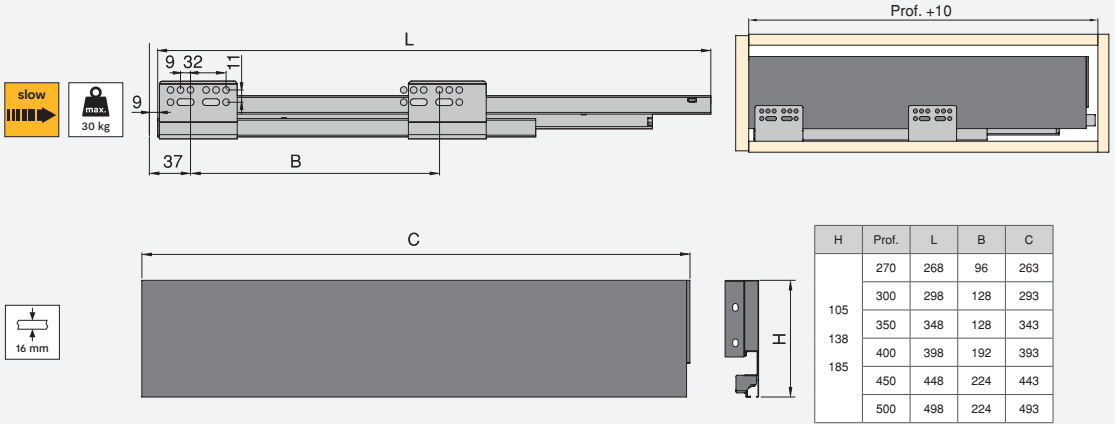

H	Ht
105	68
138	102
185	149

Zeskanuj kod QR i obejrzyj filmy przedstawiające montaż szuflady Concept.

Scannen Sie diese QR und entdecken Sie die Montagevideos der Concept-Schublade.