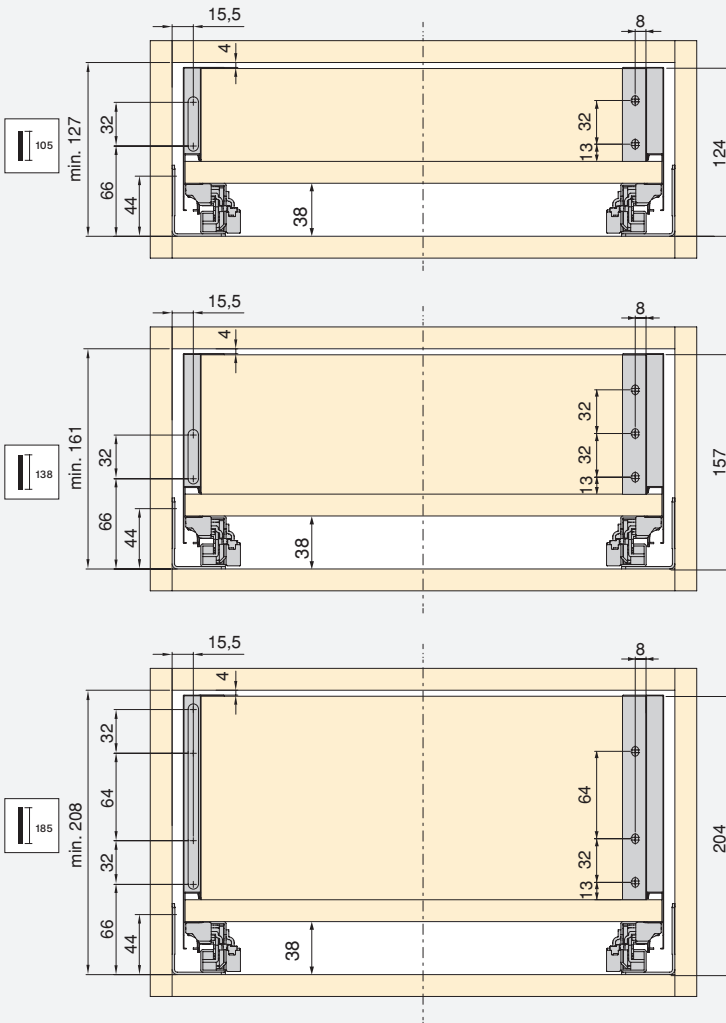

H	Ht
105	68
138	102
185	149

Zeskanuj kod QR i obejrzyj filmy przedstawiające montaż szuflady Concept.

Scannen Sie diese QR und entdecken Sie die Montagevideos der Concept-Schublade.