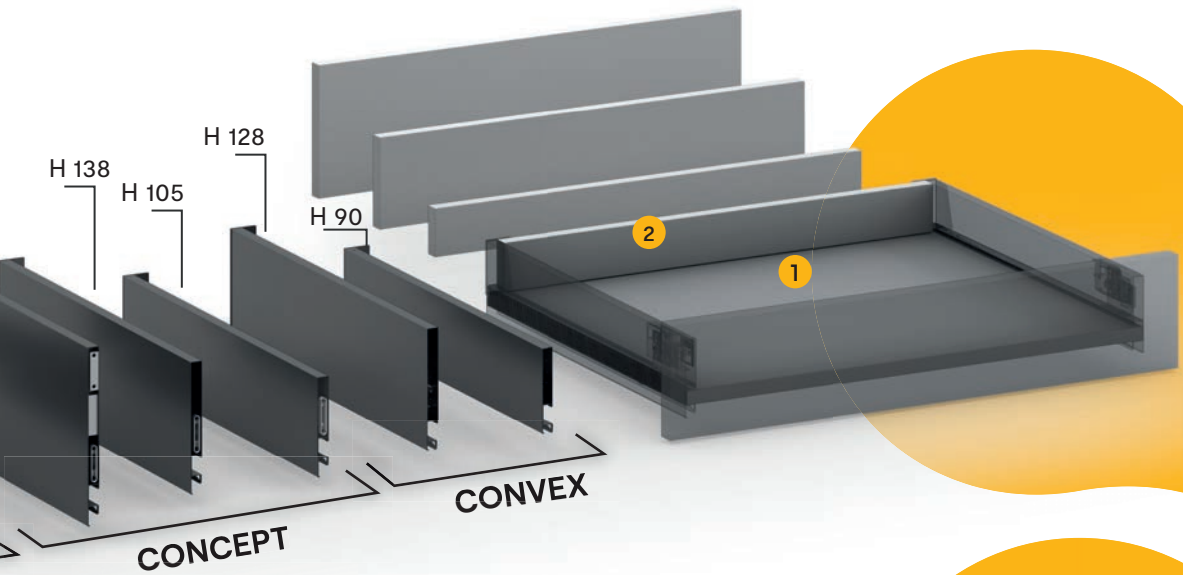

ZAKRES SZUFLAD SCHUBLADENPROGRAMM

Convex: dzięki swojej konstrukcji i zwiększonym, wysuwanim prowadnicom jest to najbardziej wydajna, a jednocześnie najprostsza szuflada.
Concept: idealne rozwiązanie Emuca, wysoka niezawodność połączona z najlepszym stosunkiem jakości do ceny.
Vertex: szuflada Emuca, po prostu doskonała. Solidna elegancka, stabilna i gładka. Charakteryzuje się minimalistyczną estetyką i znajduje się w czołówce trendów.

Kompatibilität mit Tischplatten.
Gleiche Abmessungen der
Schubladenböden. Vorteil der
Austauschbarkeit in der Branche.
6 Tiefenmessungen. 5 in der Höhe.
3 Oberflächen. Möglichkeit der
Verwendung von zwei verschiedenen
Tiefen von 16 und 18 mm.

Abmessungen des Schubladenbodens.

VERTEX	
H	Ht
83	53
93	63
131	101
178	148
242	212

CONCEPT	
H	Ht
105	68
138	102
185	149

CONVEX	
H	Ht
90	63
128	101

H = wysokość szuflady bocznej. / H = Höhe der Schublade seitlich.