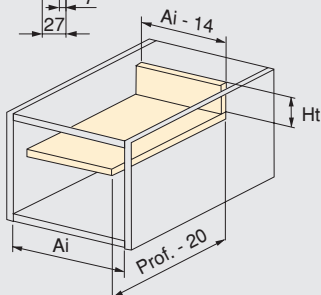

Prowadnice ukryte Silver do szuflad z pełnym wysuwem i funkcją cichego domykania
Verdeckte Führungen Silver für Schubladen mit Vollauszug und Soft-Close

Głębokość/ Tiefe	Wykończenie/Endbearbeitung	Opakowanie/Verpackung	Cod.
290	Ocynkowany/Verzinkt	10 Zestaw/set	3124105
340	Ocynkowany/Verzinkt	10 Zestaw/set	3124205
390	Ocynkowany/Verzinkt	10 Zestaw/set	3124305
440	Ocynkowany/Verzinkt	10 Zestaw/set	3124405
490	Ocynkowany/Verzinkt	10 Zestaw/set	3124505

Stal/Stahl

Silver (290-490mm)

Częściowy z funkcją cichego domykania ou push. / Teilweise mit Soft-Close oder Push.