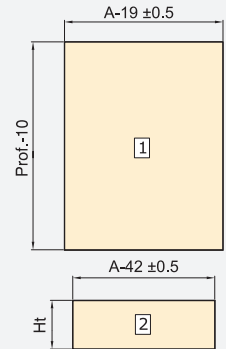

H	Ht
93	63
131	101
178	148