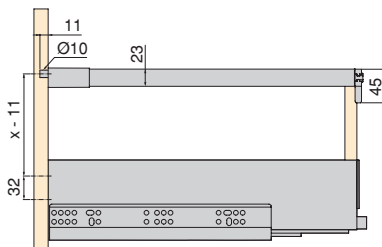

Plastik/Kunststoff

H	Prof
90	300
90	350
128	400
128	450

H	Ht
90	63
128	101

Zestaw relingów do szuflad kuchennych i łazienkowych
Galerieschienen-Set für Küchen- und Badschubladen

Głębokość/ Tiefe	Wykończenie/Endbearbeitung	Opakowanie/ Verpackung	Cod.
300	Szary antracyt/Anthrazitgrau	20 Zestaw/set	3110135
350	Szary antracyt/Anthrazitgrau	20 Zestaw/set	3110235
400	Szary antracyt/Anthrazitgrau	20 Zestaw/set	3110335
450	Szary antracyt/Anthrazitgrau	20 Zestaw/set	3110435
500	Szary antracyt/Anthrazitgrau	20 Zestaw/set	3110535