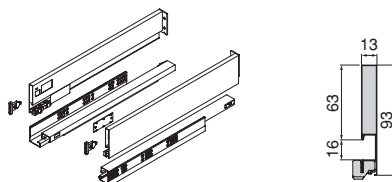

Głębokość/ Tiefe	Wykończenie/Endbearbeitung	Opakowanie/ Verpackung	Cod.
300	Biały/Weiß ☐	1 Zestaw/Set	3170212
350	Biały/Weiß ☐	1 Zestaw/Set	3170312
400	Biały/Weiß ☐	1 Zestaw/Set	3170412
450	Biały/Weiß ☐	1 Zestaw/Set	3170512
500	Biały/Weiß ☐	1 Zestaw/Set	3170612
550	Biały/Weiß ☐	1 Zestaw/Set	3170712
350	Jasnoszary/Hellgrau ☒	1 Zestaw/Set	3170325
400	Jasnoszary/Hellgrau ☒	1 Zestaw/Set	3170425
450	Jasnoszary/Hellgrau ☒	1 Zestaw/Set	3170525
500	Jasnoszary/Hellgrau ☒	1 Zestaw/Set	3170625
300	Szary antracyt/Anthrazitgrau ☒	1 Zestaw/Set	3170235
350	Szary antracyt/Anthrazitgrau ☒	1 Zestaw/Set	3170335
400	Szary antracyt/Anthrazitgrau ☒	1 Zestaw/Set	3170435
450	Szary antracyt/Anthrazitgrau ☒	1 Zestaw/Set	3170535
500	Szary antracyt/Anthrazitgrau ☒	1 Zestaw/Set	3170635
550	Szary antracyt/Anthrazitgrau ☒	1 Zestaw/Set	3170735

Stal/Stahl