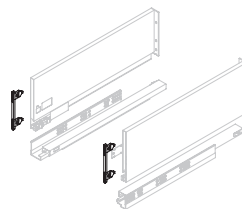

Wysokość zestawu haków do szuflad Vertex 178 mm

Vertex-Schubladenhaken-Set Höhe 178 mm

Opis/Beschreibung	Wykończenie/Endbearbeitung	Opakowanie/Verpackung	Cod.
Przykręcany/Aufschraubbar	Ocynkowany/Verzinkt	50 Zestaw/set	3176005
Wbijany Ø10 x 11/Einschlagen Ø10 x 11	Ocynkowany/Verzinkt	50 Zestaw/set	3176105

Stal/Stahl

Wewnętrzna płyta wykończeniowa do szuflad

Innere Abdeckplatte für Schubladen