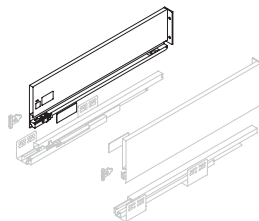

Szuflada Concept wysokość boczna 138 mm **LEWA**
Concept Schubkasten Seitenhöhe 138 mm **LINKS**

Głębokość/Tiefe	Wykończenie/Endbearbeitung	Opakowanie/ Verpackung	Cod.
350	Szary antracyt/Anthrazitgrau	20 Szt/Einh	3108135
Stal/Stahl			

Szuflada Concept wysokość boczna 138 mm **PRAWA**
Concept Schubkasten Seitenhöhe 138 mm **RECHTS**