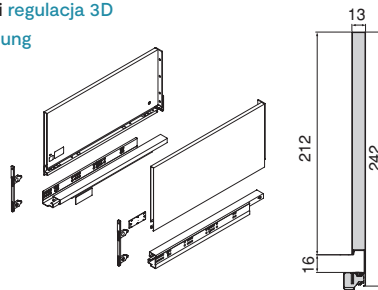

Stal/Stahl

Szuflada zewnętrzna Vertex z **miękkim domykaniem**, **40 kg**, wysokość 178 mm i **regulacja 3D**
 Vertex-Außenschublade mit **Soft Closing**, **40 kg**, Höhe 178 mm und **3D-Verstellung**

Głębokość/Tiefe	Wykończenie/Endbearbeitung	Opakowanie/Verpackung	Cod.
350	Szary antracyt/Anthrazitgrau	1 Zestaw/Set	3185635
450	Szary antracyt/Anthrazitgrau	1 Zestaw/Set	3185735
500	Szary antracyt/Anthrazitgrau	1 Zestaw/Set	3185835

Stal/Stahl

Szuflada zewnętrzna Vertex z **miękkim domykaniem**, **60 kg**, wysokość 242 mm i **regulacja 3D**
 Vertex-Außenschublade mit **Soft Closing**, **60 kg**, Höhe 242 mm und **3D-Verstellung**

Głębokość/Tiefe	Wykończenie/Endbearbeitung	Opakowanie/Verpackung	Cod.
450	Biały/Weiß	1 Zestaw/Set	3179312
500	Biały/Weiß	1 Zestaw/Set	3179412
450	Jasnoszary/Hellgrau	1 Zestaw/Set	3179325
500	Jasnoszary/Hellgrau	1 Zestaw/Set	3179425
450	Szary antracyt/Anthrazitgrau	1 Zestaw/Set	3179335
500	Szary antracyt/Anthrazitgrau	1 Zestaw/Set	3179435