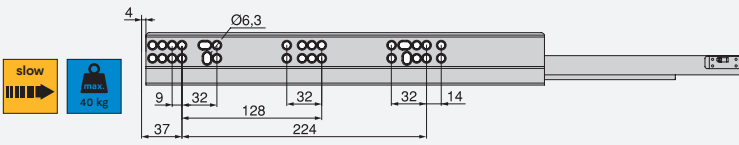

H	Prof
93	
131	450
178