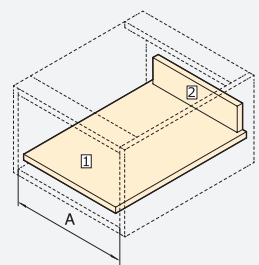

Plastik/Kunststoff

Zeskanuj QR i obejrzyj filmy z montażu szuflady Vertex.

Scannen Sie diese QR und entdecken Sie die Montagevideos der Vertex-Schublade.

H	Ht
93	63
131	101
178	148
242	212

Zestaw szuflad zewnętrznych Vertex z systemem **cichego domykania**, 40 kg, wysokość 93 mm dla płyt 18 mm
 Vertex Außenschubkasten mit **Soft Close**, 40 kg, Höhe 93 mm für 18 mm Platten