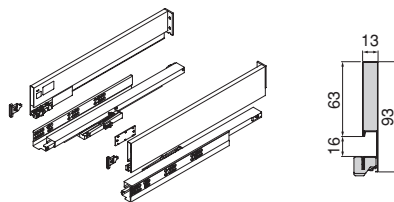

Stal/Stahl

Szuflada zewnętrzna Vertex z **miękkim domykaniem, 60 kg**, wysokość 178 mm

Vertex Außenschublade mit **Soft Closing, 60 kg**, Höhe 178 mm

Głębokość/ Tiefe	Wykończenie/Endbearbeitung	Opakowanie/Verpackung	Cod.
500	Biały/Weiß <input type="checkbox"/>	1 Zestaw/Set	3179212
500	Szary antracyt/Anthrazitgrau <input checked="" type="checkbox"/>	1 Zestaw/Set	3179235

Stal/Stahl

Szuflada zewnętrzna Vertex z **Push Sincro**, 40 kg, wysokość 93 mm

Vertex Außenschublade mit **Push Sincro**, 40 kg, Höhe 93 mm

Głębokość/ Tiefe	Wykończenie/Endbearbeitung	Opakowanie/ Verpackung	Cod.
350	Biały/Weiß <input type="checkbox"/>	1 Zestaw/Set	3201012
400	Biały/Weiß <input type="checkbox"/>	1 Zestaw/Set	3201112
450	Biały/Weiß <input type="checkbox"/>	1 Zestaw/Set	3201212
500	Biały/Weiß <input type="checkbox"/>	1 Zestaw/Set	3201312
350	Szary antracyt/Anthrazitgrau <input checked="" type="checkbox"/>	1 Zestaw/Set	3201035
400	Szary antracyt/Anthrazitgrau <input checked="" type="checkbox"/>	1 Zestaw/Set	3201135
450	Szary antracyt/Anthrazitgrau <input checked="" type="checkbox"/>	1 Zestaw/Set	3201235
500	Szary antracyt/Anthrazitgrau <input checked="" type="checkbox"/>	1 Zestaw/Set	3201335