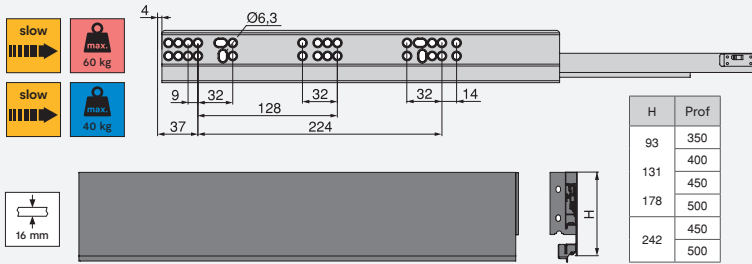

Plastik/Kunststoff

Zeskanuj QR i obejrzyj filmy z montażu szuflady Vertex.

Scannen Sie diese QR und entdecken Sie die Montagevideos der Vertex-Schublade.

H	Ht
93	63
131	101
178	148
242	212

Zestaw szuflad zewnętrznych Vertex z systemem **cichego domykania**, 40 kg, wysokość 93 mm dla płyt 18 mm
 Vertex Außenschubkasten mit **Soft Close**, 40 kg, Höhe 93 mm für 18 mm Platten