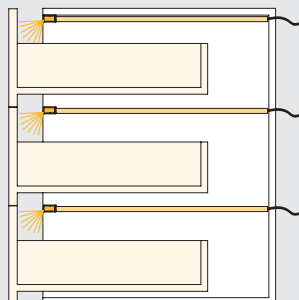

Oświetlenie LED Taika do szuflad (12 V DC)

Taika LED-Licht für Schubladen (12 V DC)

M	L	Lumen	Power	Temperatura barwowa/ Farbtemperatur	Wykończenie/Endbearbeitung	Opakowanie/ Verpackung	Cod.
500	462-468	225 lm	4,1 W	Naturalna biel 4.000 K / Natürlich weiß 4.000 K	Matowy anodowany/ Matt eloxiert	1 Szt/Einh	5216062
600	562-568	282 lm	5,2 W	Naturalna biel 4.000 K / Natürlich weiß 4.000 K	Matowy anodowany/ Matt eloxiert	1 Szt/Einh	5216162
800	762-768	360 lm	6,6 W	Naturalna biel 4.000 K / Natürlich weiß 4.000 K	Matowy anodowany/ Matt eloxiert	1 Szt/Einh	5216262
900	862-868	415 lm	7,5 W	Naturalna biel 4.000 K / Natürlich weiß 4.000 K	Matowy anodowany/ Matt eloxiert	1 Szt/Einh	5216362

Aluminium i plastik/Aluminium und Kunststoff

	500	600	800	900
0,25 m	476 lx	597 lx	762 lx	878 lx
0,50 m	173 lx	217 lx	277 lx	319 lx
0,75 m	82 lx	103 lx	132 lx	152 lx
1,00 m	52 lx	65 lx	83 lx	96 lx
1,25 m	35 lx	43 lx	55 lx	64 lx