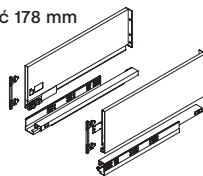

Głębokość/Tiefe	Wykończenie/Endbearbeitung		Opakowanie/ Verpackung	Cod.
350	Biały/Weiß	☐	1 Zestaw/Set	3171612
400	Biały/Weiß	☐	1 Zestaw/Set	3171712
450	Biały/Weiß	☐	1 Zestaw/Set	3171812
500	Biały/Weiß	☐	1 Zestaw/Set	3171912
350	Jasnoszary/Hellgrau	☐	1 Zestaw/Set	3171625
400	Jasnoszary/Hellgrau	☐	1 Zestaw/Set	3171725
450	Jasnoszary/Hellgrau	☐	1 Zestaw/Set	3171825
500	Jasnoszary/Hellgrau	☐	1 Zestaw/Set	3171925
350	Szary antracyt/Anthrazitgrau	☐	1 Zestaw/Set	3171635
400	Szary antracyt/Anthrazitgrau	☐	1 Zestaw/Set	3171735
450	Szary antracyt/Anthrazitgrau	☐	1 Zestaw/Set	3171835
500	Szary antracyt/Anthrazitgrau	☐	1 Zestaw/Set	3171935

Stal/Stahl