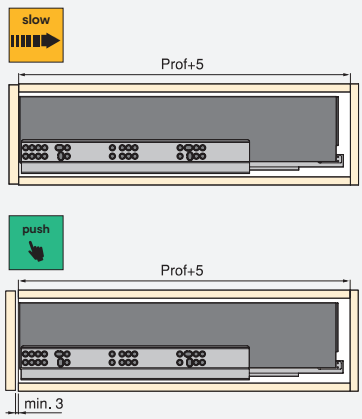

Plastik/Kunststoff

Zeskanuj QR i obejrzyj filmy z montażu szuflady Vertex.

Scannen Sie diese QR und entdecken Sie die Montagevideos der Vertex-Schublade.

H	Ht
93	63
131	101
178	148
242	212

Zestaw szuflad zewnętrznych Vertex z systemem **cichego domykania**, 40 kg, wysokość 93 mm dla płyt 18 mm
 Vertex Außenschubkasten mit **Soft Close**, 40 kg, Höhe 93 mm für 18 mm Platten