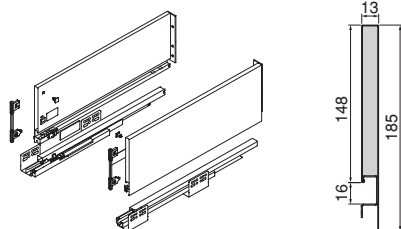

Zestaw szuflad zewnętrznych Concept z systemem **cichego domykania**, 30 kg, wysokość 185 mm

Concept Außenschubladen-Set mit **Soft Close**, 30 kg, Höhe 185 mm

Głębokość/Tiefe	Wykończenie/Endbearbeitung	Opakowanie/Verpackung	Cod.	
350	Biały/Weiß	☐	1 Zestaw/Set	3101412
400	Biały/Weiß	☐	1 Zestaw/Set	3101512
450	Biały/Weiß	☐	1 Zestaw/Set	3101612
500	Biały/Weiß	☐	1 Zestaw/Set	3101712
350	Szary antracyt/Anthrazitgrau	☒	1 Zestaw/Set	3101435
400	Szary antracyt/Anthrazitgrau	☒	1 Zestaw/Set	3101535
450	Szary antracyt/Anthrazitgrau	☒	1 Zestaw/Set	3101635
500	Szary antracyt/Anthrazitgrau	☒	1 Zestaw/Set	3101735

Stal/Stahl

Wysokość boczna szuflady Concept 105 mm **LEWA**

Konzept Schubkasten Seitenhöhe 105 mm **LINKS**