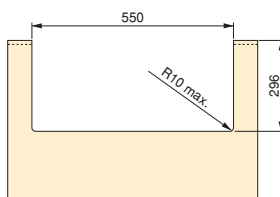

Metalowy panel tylny do szuflady kuchennej pod zlew ze stali

Metallrückwand für Küchenschublade unter Spülbecken aus Stahl

B	L	Wykończenie/Endbearbeitung	Opakowanie/ Verpackung	Cod.
200	212	Biały/Weiß	10 Szt/Einh	3021412
350	362	Biały/Weiß	10 Szt/Einh	3014512
550	562	Biały/Weiß	10 Szt/Einh	3017912
200	212	Jasnoszary/Hellgrau	10 Szt/Einh	3021425
350	362	Jasnoszary/Hellgrau	10 Szt/Einh	3014525
550	562	Jasnoszary/Hellgrau	10 Szt/Einh	3017925
200	212	Szary antracyt/Anthrazitgrau	10 Szt/Einh	3021435
350	362	Szary antracyt/Anthrazitgrau	10 Szt/Einh	3014535
550	562	Szary antracyt/Anthrazitgrau	10 Szt/Einh	3017935

Stal/Stahl

Mata antypoślizgowa do szuflad

Antirutschmatte für Schubladen