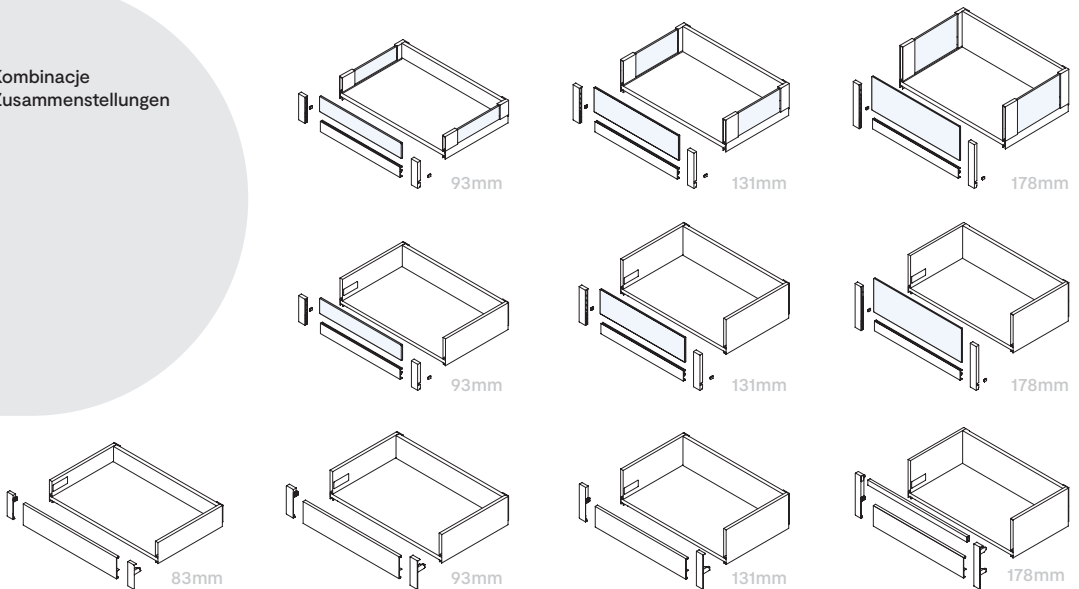

Kombinacje
Zusammenstellungen