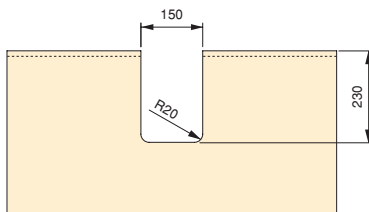

Osłona syfonu do szuflady łazienkowej

Rechteckiger Untertischauflauf für Badschubladen

Wykończenie/Endbearbeitung		Opakowanie/Verpackung	Cod.
Biały plastik/Weißer Kunststoff	☐	10 Szt/Einh	8098015
Plastik szary antracyt/Kunststoff anthrazitgrau	☐	10 Szt/Einh	8098023

Plastik/Kunststoff