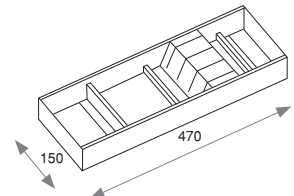

Wykończenie/Endbearbeitung	Opakowanie/Verpackung	Cod.
Szary antracyt/Anthrazitgrau 	1 Szt/Einh	3069335

Stal i drewno/Stahl und Holz