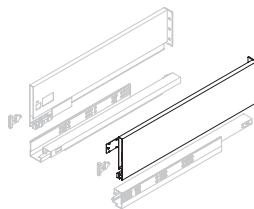

Głębokość/ Tiefe	Wykończenie/Endbearbeitung	Opakowanie/ Verpackung	Cod.
350	Biały/Weiß ☐	20 Szt/Einh	3181712
400	Biały/Weiß ☐	20 Szt/Einh	3184512
450	Biały/Weiß ☐	20 Szt/Einh	3182112
500	Biały/Weiß ☐	20 Szt/Einh	3182312
300	Szary antracyt/Anthrazitgrau ☒	20 Szt/Einh	3181135
350	Szary antracyt/Anthrazitgrau ☒	20 Szt/Einh	3181735
400	Szary antracyt/Anthrazitgrau ☒	20 Szt/Einh	3184535
450	Szary antracyt/Anthrazitgrau ☒	20 Szt/Einh	3182135
500	Szary antracyt/Anthrazitgrau ☒	20 Szt/Einh	3182335

Stal/Stahl