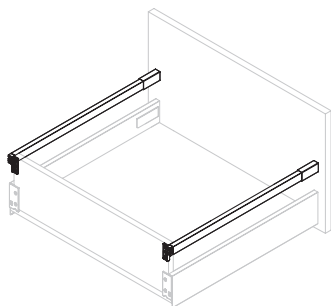

Zestaw relingów do szuflad kuchennych i łazienkowych
Galerieschienen-Set für Küchen- und Badschubladen

Głębokość/ Tiefe	Wykończenie/Endbearbeitung	Opakowanie/ Verpackung	Cod.
300	Biały/Weiß ☐	20 Zestaw/set	3110112
350	Biały/Weiß ☐	20 Zestaw/set	3110212
400	Biały/Weiß ☐	20 Zestaw/set	3110312
450	Biały/Weiß ☐	20 Zestaw/set	3110412
500	Biały/Weiß ☐	20 Zestaw/set	3110512
300	Jasnoszary/Hellgrau ☐	20 Zestaw/set	3110125
350	Jasnoszary/Hellgrau ☐	20 Zestaw/set	3110225
400	Jasnoszary/Hellgrau ☐	20 Zestaw/set	3110325
450	Jasnoszary/Hellgrau ☐	20 Zestaw/set	3110425
500	Jasnoszary/Hellgrau ☐	20 Zestaw/set	3110525
300	Szary antracyt/Anthrazitgrau ☐	20 Zestaw/set	3110135
350	Szary antracyt/Anthrazitgrau ☐	20 Zestaw/set	3110235
400	Szary antracyt/Anthrazitgrau ☐	20 Zestaw/set	3110335
450	Szary antracyt/Anthrazitgrau ☐	20 Zestaw/set	3110435
500	Szary antracyt/Anthrazitgrau ☐	20 Zestaw/set	3110535

Stal/Stahl

Przednie haki do relingów szuflad z mocowaniem śrubowym do szuflad
Fronthaken für Schubladenreling mit Schraubbefestigung für Schubladen

Wykończenie/Endbearbeitung	Opakowanie/Verpackung	Cod.
Plastik jasnoszary/Kunststoff hellgrau ☐	200 Szt/Einh	3110021

Plastik/Kunststoff