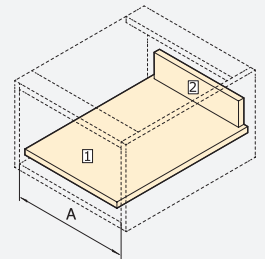

Plastik/Kunststoff

Zeskanuj QR i obejrzyj filmy z montażu szuflady Vertex.

Scannen Sie diese QR und entdecken Sie die Montagevideos der Vertex-Schublade.

H	Ht
93	63
131	101
178	148
242	212

Zestaw szuflad zewnętrznych Vertex z systemem **cichego domykania**, 40 kg, wysokość 93 mm dla płyt 18 mm
 Vertex Außenschubkasten mit **Soft Close**, 40 kg, Höhe 93 mm für 18 mm Platten