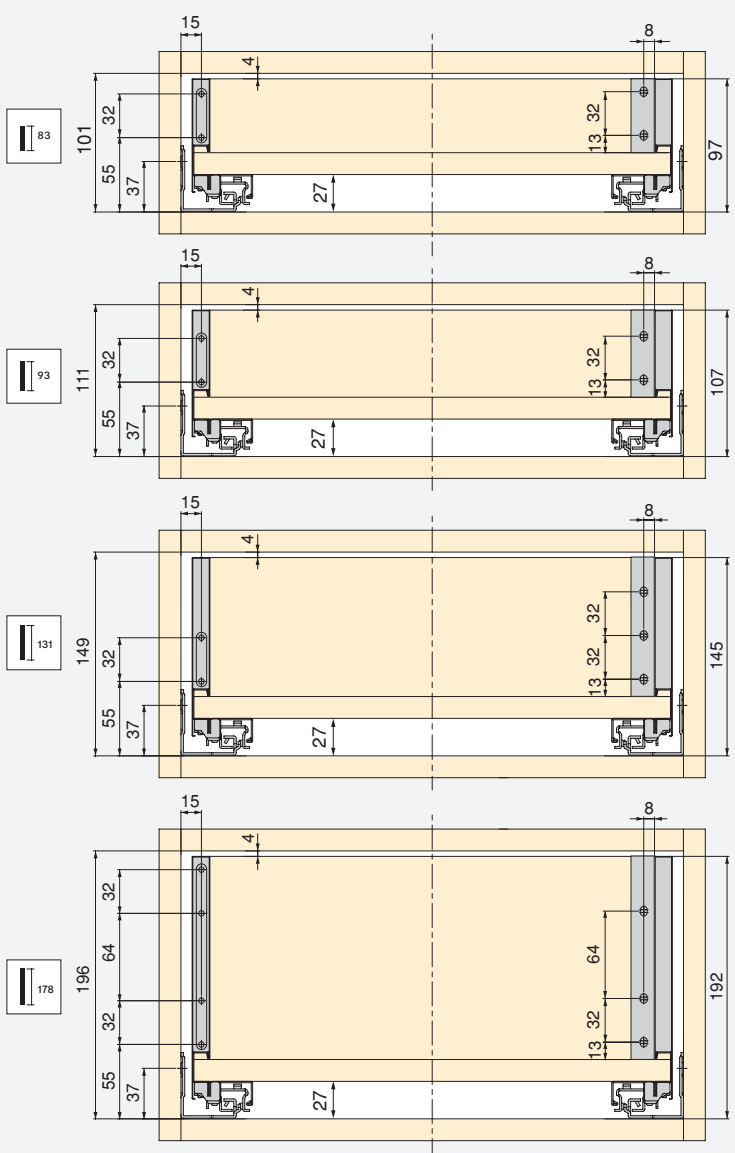

Plastik/Kunststoff

Zeskanuj QR i obejrzyj filmy z montażu szuflady Vertex.

Scannen Sie diese QR und entdecken Sie die Montagevideos der Vertex-Schublade.

H	Ht
93	63
131	101
178	148
242	212

Zestaw szuflad zewnętrznych Vertex z systemem **cichego domykania**, 40 kg, wysokość 93 mm dla płyt 18 mm
 Vertex Außenschubkasten mit **Soft Close**, 40 kg, Höhe 93 mm für 18 mm Platten