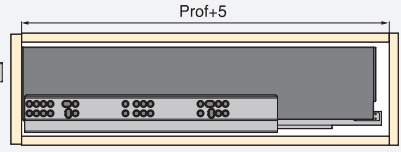

H	Prof
93	
131	450
178