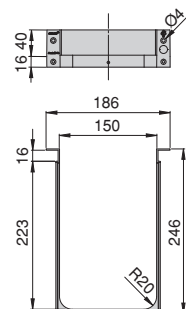

Osłona syfonu H56 do szuflady łazienkowej
Rechteckiges Feinwaschbecken H56 für die Badschublade

Wykończenie/Endbearbeitung		Opakowanie/Verpackung	Cod.
Biały plastik/Weißer Kunststoff	☐	100 Szt/Einh	3016715
Plastik jasnoszary/Kunststoff hellgrau	☐	100 Szt/Einh	3016721
Plastik szary antracyt/Kunststoff anthrazitgrau	☐	100 Szt/Einh	3016723

Plastik/Kunststoff