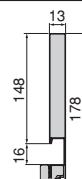

Głębokość/Tiefe	Wykończenie/Endbearbeitung		Opakowanie/ Verpackung	Cod.
350	Biały/Weiß	☐	1 Zestaw/Set	3171612
400	Biały/Weiß	☐	1 Zestaw/Set	3171712
450	Biały/Weiß	☐	1 Zestaw/Set	3171812
500	Biały/Weiß	☐	1 Zestaw/Set	3171912
350	Jasnoszary/Hellgrau	☐	1 Zestaw/Set	3171625
400	Jasnoszary/Hellgrau	☐	1 Zestaw/Set	3171725
450	Jasnoszary/Hellgrau	☐	1 Zestaw/Set	3171825
500	Jasnoszary/Hellgrau	☐	1 Zestaw/Set	3171925
350	Szary antracyt/Anthrazitgrau	☐	1 Zestaw/Set	3171635
400	Szary antracyt/Anthrazitgrau	☐	1 Zestaw/Set	3171735
450	Szary antracyt/Anthrazitgrau	☐	1 Zestaw/Set	3171835
500	Szary antracyt/Anthrazitgrau	☐	1 Zestaw/Set	3171935

Stal/Stahl