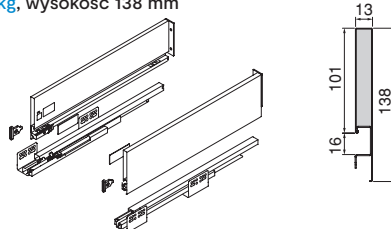

Głębokość/Tiefe	Wykończenie/Endbearbeitung	Opakowanie/Verpackung	Cod.
300	Biały/Weiß	☐	1 Zestaw/Set 3100712
350	Biały/Weiß	☐	1 Zestaw/Set 3100812
400	Biały/Weiß	☐	1 Zestaw/Set 3100912
450	Biały/Weiß	☐	1 Zestaw/Set 3101012
500	Biały/Weiß	☐	1 Zestaw/Set 3101112
270	Szary antracyt/Anthrazitgrau	☒	1 Zestaw/Set 3100635
300	Szary antracyt/Anthrazitgrau	☒	1 Zestaw/Set 3100735
350	Szary antracyt/Anthrazitgrau	☒	1 Zestaw/Set 3100835
400	Szary antracyt/Anthrazitgrau	☒	1 Zestaw/Set 3100935
450	Szary antracyt/Anthrazitgrau	☒	1 Zestaw/Set 3101035
500	Szary antracyt/Anthrazitgrau	☒	1 Zestaw/Set 3101135

Stal/Stahl