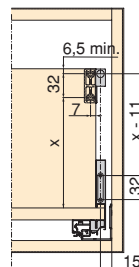

Zestaw relingów do szuflad kuchennych i łazienkowych
Galerieschienen-Set für Küchen- und Badschubladen

Głębokość/ Tiefe	Wykończenie/Endbearbeitung	Opakowanie/ Verpackung	Cod.
300	Szary antracyt/Anthrazitgrau	20 Zestaw/set	3110135
350	Szary antracyt/Anthrazitgrau	20 Zestaw/set	3110235
400	Szary antracyt/Anthrazitgrau	20 Zestaw/set	3110335
450	Szary antracyt/Anthrazitgrau	20 Zestaw/set	3110435
500	Szary antracyt/Anthrazitgrau	20 Zestaw/set	3110535

Stal/Stahl

Przednie haki do relingów szuflad z mocowaniem śrubowym do szuflad
Fronthaken für Schubladenreling mit Schraubbefestigung für Schubladen

Wykończenie/Endbearbeitung	Opakowanie/Verpackung	Cod.
Plastik jasnoszary/Kunststoff hellgrau	200 Szt/Einh	3110021

Plastik/Kunststoff