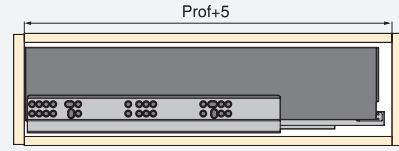

Plastik/Kunststoff

Zeskanuj QR i obejrzyj filmy z montażu szuflady Vertex.

Scannen Sie diese QR und entdecken Sie die Montagevideos der Vertex-Schublade.

H	Ht
93	63
131	101
178	148
242	212

Zestaw szuflad zewnętrznych Vertex z systemem **cichego domykania**, 40 kg, wysokość 93 mm dla płyt 18 mm
 Vertex Außenschubkasten mit **Soft Close**, 40 kg, Höhe 93 mm für 18 mm Platten