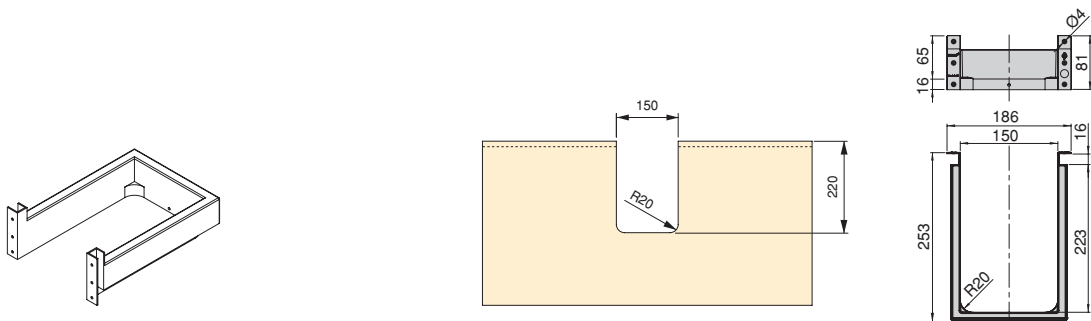

Ostona syfonu do szuflady łazienkowej
Rechteckiges Unterbaubecken für Badschubladen

Wykończenie/Endbearbeitung		Opakowanie/Verpackung	Cod.
Biały plastik/Weißer Kunststoff		10 Szt/Einh	3044215
Plastik jasnoszary/Kunststoff hellgrau		10 Szt/Einh	3044221
Plastik szary antracyt/Kunststoff anthrazitgrau		10 Szt/Einh	3044223

Plastik/Kunststoff