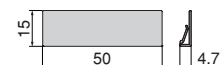

Możliwość personalizacji. /
Möglichkeit der Personalisierung.