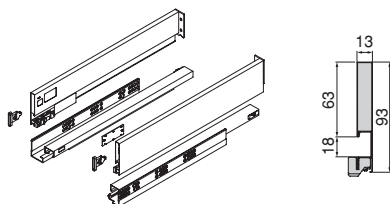

Plastik/Kunststoff

Zeskanuj QR i obejrzyj filmy z montażu szuflady Vertex.

Scannen Sie diese QR und entdecken Sie die Montagevideos der Vertex-Schublade.

H	Ht
93	63
131	101
178	148
242	212

Zestaw szuflad zewnętrznych Vertex z systemem **cichego domykania**, 40 kg, wysokość 93 mm dla płyt 18 mm
 Vertex Außenschubkasten mit **Soft Close**, 40 kg, Höhe 93 mm für 18 mm Platten