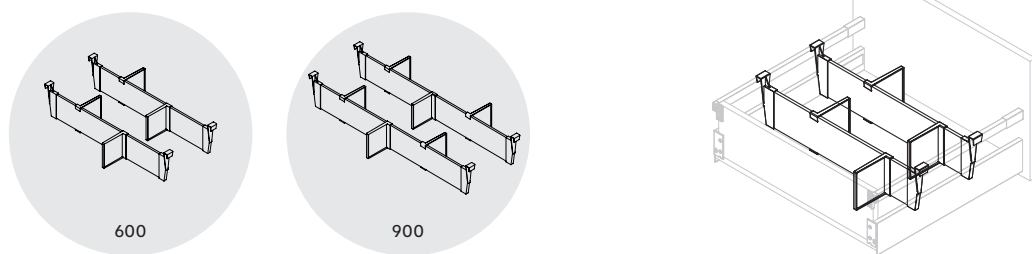

Zestaw przegródek do wnętrza szuflady
Schubladeneinteilungsset für Schubladeninnenraum

Szerokość/Breite	Wykończenie/Endbearbeitung	Opakowanie/erpackung	Cod.
600	Jasnoszary/Hellgrau 	1 Zestaw/Set	3184025
900	Jasnoszary/Hellgrau 	1 Zestaw/Set	3184125
600	Szary antracyt/Anthrazitgrau 	1 Zestaw/Set	3184035
900	Szary antracyt/Anthrazitgrau 	1 Zestaw/Set	3184135

Aluminium i plastik/Aluminium und Kunststoff