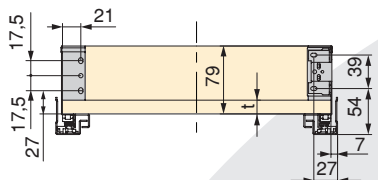

Stal/Stahl

Silver (290-490mm)

Częściowy z funkcją cichego domykania ou push. / Teilweise mit Soft-Close oder Push.

Całkowity z funkcją cichego domykania. / Gesamt mit Dämpfung.

t = 19 max.

H	Ht
88	79 - t
159	149 - t