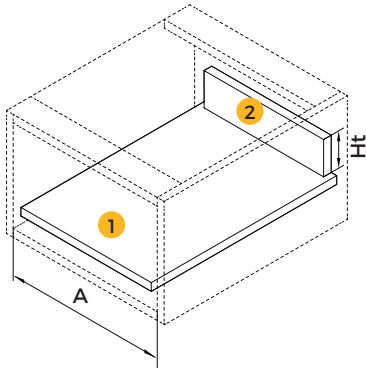

Kompatibilität mit Tischplatten.
Gleiche Abmessungen der
Schubladenböden. Vorteil der
Austauschbarkeit in der Branche.
6 Tiefenmessungen. 5 in der Höhe.
3 Oberflächen. Möglichkeit der
Verwendung von zwei verschiedenen
Tiefen von 16 und 18 mm.

Abmessungen des Schubladenbodens.

VERTEX	
H	Ht
83	53
93	63
131	101
178	148
242	212

CONCEPT	
H	Ht
105	68
138	102
185	149

CONVEX	
H	Ht
90	63
128	101

H = wysokość szuflady bocznej. / H = Höhe der Schublade seitlich.