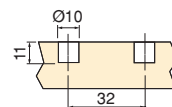

Opis/Beschreibung	Wykończenie/Endbearbeitung	Opakowanie/ Verpackung	Cod.
Przykręcany/Aufschaubar	Ocynkowany/Verzinkt	100 Zestaw/set	3104005
Wbijany Ø10 x 11/Einschlagen Ø10 x 11	Ocynkowany/Verzinkt	100 Zestaw/set	3104105

Stal/Stahl