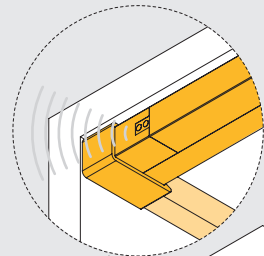

Oświetlenie LED Taika do szuflad (12 V DC)

Taika LED-Licht für Schubladen (12 V DC)

M	L	Lumen	Power	Temperatura barwowa/ Farbtemperatur	Wykończenie/Endbearbeitung	Opakowanie/ Verpackung	Cod.
500	462-468	225 lm	4,1 W	Naturalna biel 4.000 K / Natürlich weiß 4.000 K	Matowy anodowany/ Matt eloxiert	1 Szt/Einh	5216062
600	562-568	282 lm	5,2 W	Naturalna biel 4.000 K / Natürlich weiß 4.000 K	Matowy anodowany/ Matt eloxiert	1 Szt/Einh	5216162
800	762-768	360 lm	6,6 W	Naturalna biel 4.000 K / Natürlich weiß 4.000 K	Matowy anodowany/ Matt eloxiert	1 Szt/Einh	5216262
900	862-868	415 lm	7,5 W	Naturalna biel 4.000 K / Natürlich weiß 4.000 K	Matowy anodowany/ Matt eloxiert	1 Szt/Einh	5216362

Aluminium i plastik/Aluminium und Kunststoff

	500	600	800	900
0,25 m	476 lx	597 lx	762 lx	878 lx
0,50 m	173 lx	217 lx	277 lx	319 lx
0,75 m	82 lx	103 lx	132 lx	152 lx
1,00 m	52 lx	65 lx	83 lx	96 lx
1,25 m	35 lx	43 lx	55 lx	64 lx