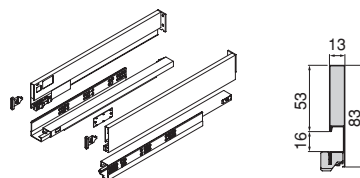

Stal/Stahl

Szuflada zewnętrzna Vertex z **miękkim domykaniem**, **60 kg**, wysokość 242 mm i **regulacja 3D**
 Vertex-Außenschublade mit **Soft Closing**, **60 kg**, Höhe 242 mm und **3D-Verstellung**

Głębokość/Tiefe	Wykończenie/Endbearbeitung	Opakowanie/Verpackung	Cod.
450	Biały/Weiß	1 Zestaw/Set	3179312
500	Biały/Weiß	1 Zestaw/Set	3179412
450	Jasnoszary/Hellgrau	1 Zestaw/Set	3179325
500	Jasnoszary/Hellgrau	1 Zestaw/Set	3179425
450	Szary antracyt/Anthrazitgrau	1 Zestaw/Set	3179335
500	Szary antracyt/Anthrazitgrau	1 Zestaw/Set	3179435

Stal/Stahl

Szuflada zewnętrzna Vertex z **miękkim domykaniem, 40 kg**, wysokość 83 mm

Vertex-Außenschublade mit **Soft Closing, 40 kg**, Höhe 83 mm

Głębokość/ Tiefe	Wykończenie/Endbearbeitung	Opakowanie/ Verpackung	Cod.
450	Biały/Weiß <input type="checkbox"/>	1 Zestaw/Set	3169912
500	Biały/Weiß <input type="checkbox"/>	1 Zestaw/Set	3170012
450	Szary antracyt/Anthrazitgrau <input checked="" type="checkbox"/>	1 Zestaw/Set	3169935
500	Szary antracyt/Anthrazitgrau <input checked="" type="checkbox"/>	1 Zestaw/Set	3170035