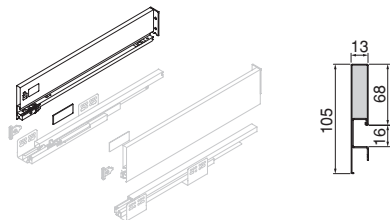

Głębokość/Tiefe	Wykończenie/Endbearbeitung	Opakowanie/Verpackung	Cod.	
350	Szary antracyt/Anthrazitgrau	☒	20 Szt/Einh	3106735

Stal/Stahl

Wysokość boczna szuflady Concept 105 mm **PRAWO**

Konzept Schubkasten Seitenhöhe 105 mm **RECHTS**