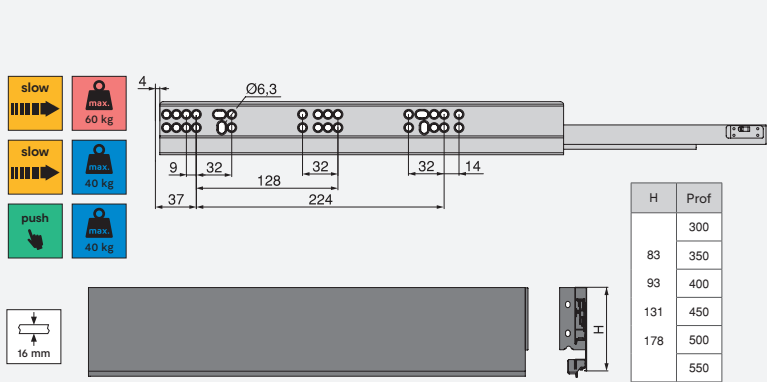

Plastik/Kunststoff

Zeskanuj QR i obejrzyj filmy z montażu szuflady Vertex.

Scannen Sie diese QR und entdecken Sie die Montagevideos der Vertex-Schublade.

H	Ht
93	63
131	101
178	148
242	212

Zestaw szuflad zewnętrznych Vertex z systemem **cichego domykania**, 40 kg, wysokość 93 mm dla płyt 18 mm
 Vertex Außenschubkasten mit **Soft Close**, 40 kg, Höhe 93 mm für 18 mm Platten