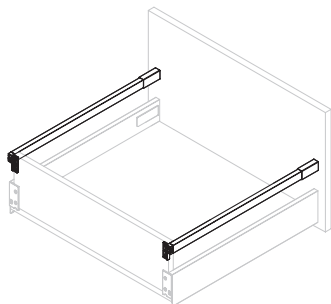

Plastik/Kunststoff

H	Prof
90	300
90	350
128	400
128	450

H	Ht
90	63
128	101

Zestaw relingów do szuflad kuchennych i łazienkowych
Galerieschienen-Set für Küchen- und Badschubladen

Głębokość/ Tiefe	Wykończenie/Endbearbeitung	Opakowanie/ Verpackung	Cod.
300	Szary antracyt/Anthrazitgrau	20 Zestaw/set	3110135
350	Szary antracyt/Anthrazitgrau	20 Zestaw/set	3110235
400	Szary antracyt/Anthrazitgrau	20 Zestaw/set	3110335
450	Szary antracyt/Anthrazitgrau	20 Zestaw/set	3110435
500	Szary antracyt/Anthrazitgrau	20 Zestaw/set	3110535