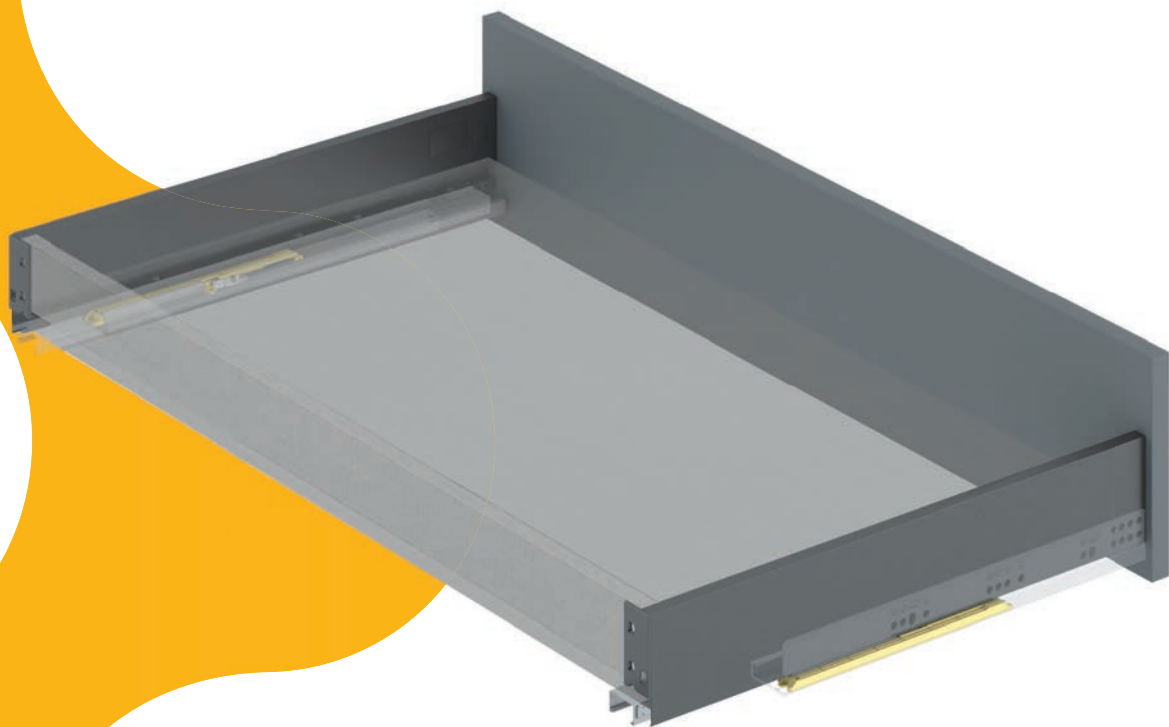

MIĘKKI SYSTEM ZAMYKANIA SANFTES SCHLISSSYSTEM