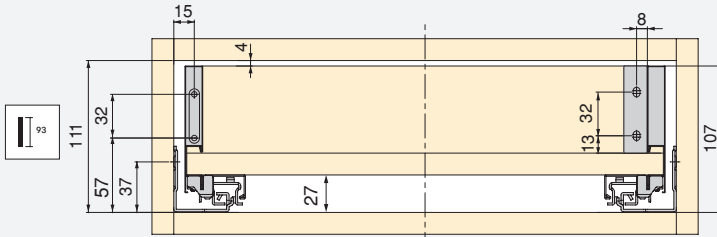

H	Prof
93	
131	450
178	

H	Ht
93	63
131	101
178	148