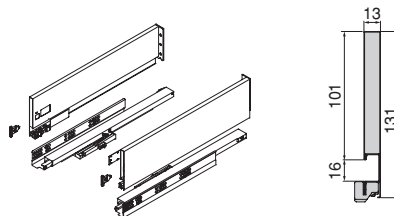

Stal/Stahl

Szuflada zewnętrzna Vertex z **Push Sincro**, 40 kg, wysokość 93 mm

Vertex Außenschublade mit **Push Sincro**, 40 kg, Höhe 93 mm

Głębokość/ Tiefe	Wykończenie/Endbearbeitung	Opakowanie/ Verpackung	Cod.
350	Biały/Weiß <input type="checkbox"/>	1 Zestaw/Set	3201012
400	Biały/Weiß <input type="checkbox"/>	1 Zestaw/Set	3201112
450	Biały/Weiß <input type="checkbox"/>	1 Zestaw/Set	3201212
500	Biały/Weiß <input type="checkbox"/>	1 Zestaw/Set	3201312
350	Szary antracyt/Anthrazitgrau <input checked="" type="checkbox"/>	1 Zestaw/Set	3201035
400	Szary antracyt/Anthrazitgrau <input checked="" type="checkbox"/>	1 Zestaw/Set	3201135
450	Szary antracyt/Anthrazitgrau <input checked="" type="checkbox"/>	1 Zestaw/Set	3201235
500	Szary antracyt/Anthrazitgrau <input checked="" type="checkbox"/>	1 Zestaw/Set	3201335

Stal/Stahl

Szuflada zewnętrzna Vertex z **Push Sincro**, 40 kg, wysokość 131 mm

Vertex Außenschublade mit **Push Sincro**, 40 kg, Höhe 131 mm

Głębokość/ Tiefe	Wykończenie/Endbearbeitung	Opakowanie/ Verpackung	Cod.
350	Biały/Weiß <input type="checkbox"/>	1 Zestaw/Set	3201412
400	Biały/Weiß <input type="checkbox"/>	1 Zestaw/Set	3201435
450	Biały/Weiß <input type="checkbox"/>	1 Zestaw/Set	3201535
500	Biały/Weiß <input type="checkbox"/>	1 Zestaw/Set	3201712
350	Szary antracyt/Anthrazitgrau <input checked="" type="checkbox"/>	1 Zestaw/Set	3201435
400	Szary antracyt/Anthrazitgrau <input checked="" type="checkbox"/>	1 Zestaw/Set	3201535
450	Szary antracyt/Anthrazitgrau <input checked="" type="checkbox"/>	1 Zestaw/Set	3201635
500	Szary antracyt/Anthrazitgrau <input checked="" type="checkbox"/>	1 Zestaw/Set	3201712