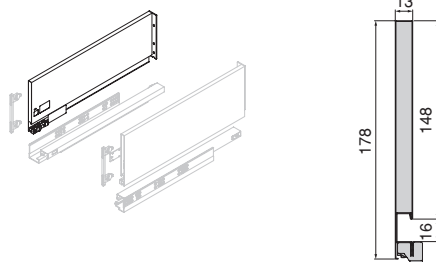

Wysokość boczna szuflady Vertex 178 mm **LEWA**

Vertex-Schubkasten Seitenhöhe 178 mm **LINKS**

Głębokość/ Tiefe	Wykończenie/Endbearbeitung	Opakowanie/ Verpackung	Cod.
350	Biały/Weiß ☐	10 Szt/Einh	3183012
400	Biały/Weiß ☐	10 Szt/Einh	3184612
450	Biały/Weiß ☐	10 Szt/Einh	3183412
500	Biały/Weiß ☐	10 Szt/Einh	3183612
350	Szary antracyt/Anthrazitgrau ☒	10 Szt/Einh	3183035
400	Szary antracyt/Anthrazitgrau ☒	10 Szt/Einh	3184635
450	Szary antracyt/Anthrazitgrau ☒	10 Szt/Einh	3183435
500	Szary antracyt/Anthrazitgrau ☒	10 Szt/Einh	3183635

Stal/Stahl

Wysokość boczna szuflady Vertex 178 mm **PRAWO**

Vertex-Schubkasten Seitenhöhe 178 mm **RECHTS**