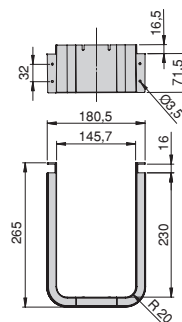

Osłona syfonu do szuflady łazienkowej

Rechteckiger Untertischauflauf für Badschubladen

Wykończenie/Endbearbeitung		Opakowanie/Verpackung	Cod.
Biały plastik/Weißer Kunststoff	☐	10 Szt/Einh	8098015
Plastik szary antracyt/Kunststoff anthrazitgrau	☐	10 Szt/Einh	8098023

Plastik/Kunststoff