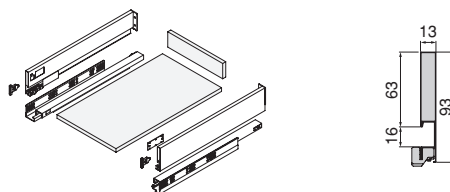

Zestaw szuflad zewnętrznych Vertex z systemem **cichego domykania**, 40 kg, wysokość 93 mm i **panele w zestawie**
Vertex Außenschubladen-Set mit **Soft Close**, 40 kg, Höhe 93 mm und **Blenden inklusive**