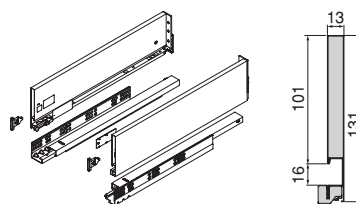

Głębokość/ Tiefe	Wykończenie/Endbearbeitung	Opakowanie/ Verpackung	Cod.
350	Szary antracyt/Anthrazitgrau	1 Zestaw/Set	3185335
450	Szary antracyt/Anthrazitgrau	1 Zestaw/Set	3185435
500	Szary antracyt/Anthrazitgrau	1 Zestaw/Set	3185535

Stal/Stahl