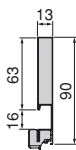

Convex wysokość boczna szuflady 90 mm **LEWA**

Convex schublade seitliche Höhe 90 mm **LINKS**

Głębokość boczna / Seitliche Tiefe	Głębokość prowadnicy / Tiefe der Führung	Wykończenie/Endbearbeitung	Opakowanie/Verpackung	Cod.
300	350	Szary antracyt/Anthrazitgrau	20 Szt/Einh	3117235
350	450	Szary antracyt/Anthrazitgrau	20 Szt/Einh	3119335
400	400	Szary antracyt/Anthrazitgrau	20 Szt/Einh	3117435
450	500	Szary antracyt/Anthrazitgrau	20 Szt/Einh	3117635

Stal i tworzywo sztuczne/Stahl und Kunststoff

Convex wysokość boczna szuflady 90 mm **PRAWA**

Convex schublade seitliche Höhe 90 mm **RECHTS**

Głębokość boczna / Seitliche Tiefe	Głębokość prowadnicy / Tiefe der Führung	Wykończenie/Endbearbeitung	Opakowanie/Verpackung	Cod.
300	350	Szary antracyt/Anthrazitgrau	20 Szt/Einh	3117135
350	450	Szary antracyt/Anthrazitgrau	20 Szt/Einh	3119235
400	400	Szary antracyt/Anthrazitgrau	20 Szt/Einh	3117335
450	500	Szary antracyt/Anthrazitgrau	20 Szt/Einh	3117535

Stal i tworzywo sztuczne/Stahl und Kunststoff

Convex wysokość boczna szuflady 128 mm **LEWA**

Convex schublade seitliche Höhe 128 mm **LINKS**

Głębokość boczna / Seitliche Tiefe	Głębokość prowadnicy / Tiefe der Führung	Wykończenie/Endbearbeitung	Opakowanie/Verpackung	Cod.
300	350	Szary antracyt/Anthrazitgrau	20 Szt/Einh	3117835
350	450	Szary antracyt/Anthrazitgrau	20 Szt/Einh	3119535
400	400	Szary antracyt/Anthrazitgrau	20 Szt/Einh	3118035
450	500	Szary antracyt/Anthrazitgrau	20 Szt/Einh	3118235

Stal i tworzywo sztuczne/Stahl und Kunststoff