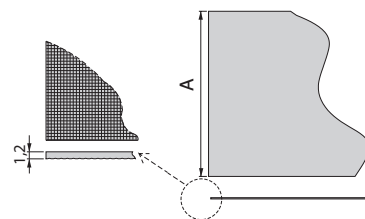

Rolka/ Rolle	A	Model/Modell	Wykończenie/Endbearbeitung	Opakowanie/ Verpackung	Cod.
20 m	480	Efekt tekstylny/Textil-Effekt	Biały/Weiß	1 Szt/Einh	8911315
20 m	480	Efekt tekstylny/Textil-Effekt	Jasnoszary/Hellgrau	1 Szt/Einh	8911321
1,5 m	480	Punkty/Punkte	Jasnoszary/Hellgrau	25 Szt/Einh	8020121
20 m	480	Punkty/Punkte	Jasnoszary/Hellgrau	1 Szt/Einh	8911221
20 m	480	Efekt tekstylny/Textil-Effekt	Szary antracyt/Anthrazitgrau	1 Szt/Einh	8911323
20 m	474	Efekt tekstylny/Textil-Effekt	Szary antracyt/Anthrazitgrau	1 Szt/Einh	8911423

Plastik/Kunststoff