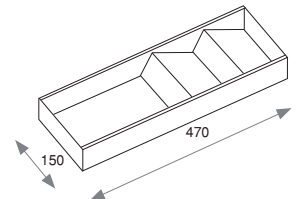

Wykończenie/Endbearbeitung	Opakowanie/Verpackung	Cod.
Szary antracyt/Anthrazitgrau 	1 Szt/Einh	3069235

Stal i drewno/Stahl und Holz

Uchwyt na noże Orderbox 150x470 do szuflady
Messerhalter Orderbox 150x470 für Schubladen