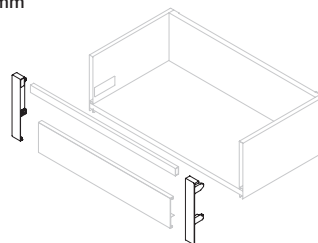

Plastik/Kunststoff

Zestaw haczyków przednich do **szuflady wewnętrznej** Vertex o wysokości 178 mm
 Fronthakenset für Vertex **Innenschubkasten** Höhe 178 mm

Wysokość/Höhe	Wykończenie/Endbearbeitung	Opakowanie/Verpackung	Cod.
178	Biały plastik/Weißer Kunststoff <input type="checkbox"/>	4 Zestaw/set	3172315
178	Plastik jasnoszary/Kunststoff hellgrau <input type="checkbox"/>	4 Zestaw/set	3172321
178	Plastik szary antracyt/Kunststoff anthrazitgrau <input type="checkbox"/>	4 Zestaw/set	3172323