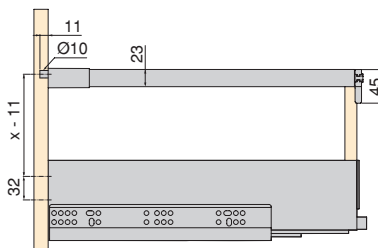

Zestaw relingów do szuflad kuchennych i łazienkowych
Galerieschienen-Set für Küchen- und Badschubladen

Głębokość/ Tiefe	Wykończenie/Endbearbeitung	Opakowanie/ Verpackung	Cod.
300	Biały/Weiß ☐	20 Zestaw/set	3110112
350	Biały/Weiß ☐	20 Zestaw/set	3110212
400	Biały/Weiß ☐	20 Zestaw/set	3110312
450	Biały/Weiß ☐	20 Zestaw/set	3110412
500	Biały/Weiß ☐	20 Zestaw/set	3110512
300	Jasnoszary/Hellgrau ☐	20 Zestaw/set	3110125
350	Jasnoszary/Hellgrau ☐	20 Zestaw/set	3110225
400	Jasnoszary/Hellgrau ☐	20 Zestaw/set	3110325
450	Jasnoszary/Hellgrau ☐	20 Zestaw/set	3110425
500	Jasnoszary/Hellgrau ☐	20 Zestaw/set	3110525
300	Szary antracyt/Anthrazitgrau ☐	20 Zestaw/set	3110135
350	Szary antracyt/Anthrazitgrau ☐	20 Zestaw/set	3110235
400	Szary antracyt/Anthrazitgrau ☐	20 Zestaw/set	3110335
450	Szary antracyt/Anthrazitgrau ☐	20 Zestaw/set	3110435
500	Szary antracyt/Anthrazitgrau ☐	20 Zestaw/set	3110535

Stal/Stahl

Przednie haki do relingów szuflad z mocowaniem śrubowym do szuflad
Fronthaken für Schubladenreling mit Schraubbefestigung für Schubladen

Wykończenie/Endbearbeitung	Opakowanie/Verpackung	Cod.
Plastik jasnoszary/Kunststoff hellgrau ☐	200 Szt/Einh	3110021

Plastik/Kunststoff