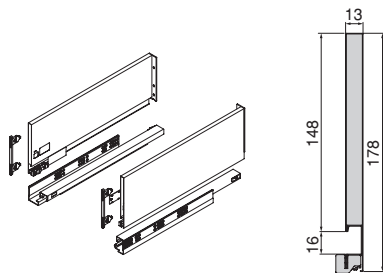

Stal/Stahl

Szuflada zewnętrzna Vertex z **miękkim domykaniem, 60 kg**, wysokość 131 mm

Vertex Außenschublade mit **Soft Closing, 60 kg**, Höhe 131 mm

Głębokość/ Tiefe	Wykończenie/Endbearbeitung	Opakowanie/Verpackung	Cod.
500	Biały/Weiß <input type="checkbox"/>	1 Zestaw/Set	3179112
500	Szary antracyt/Anthrazitgrau <input checked="" type="checkbox"/>	1 Zestaw/Set	3179135

Stal/Stahl

Szuflada zewnętrzna Vertex z **miękkim domykaniem, 60 kg**, wysokość 178 mm

Vertex Außenschublade mit **Soft Closing, 60 kg**, Höhe 178 mm

Głębokość/ Tiefe	Wykończenie/Endbearbeitung	Opakowanie/Verpackung	Cod.
500	Biały/Weiß <input type="checkbox"/>	1 Zestaw/Set	3179212
500	Szary antracyt/Anthrazitgrau <input checked="" type="checkbox"/>	1 Zestaw/Set	3179235