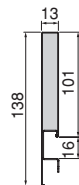

Szuflada Concept wysokość boczna 138 mm **LEWA**
Concept Schubkasten Seitenhöhe 138 mm **LINKS**

Głębokość/Tiefe	Wykończenie/Endbearbeitung	Opakowanie/ Verpackung	Cod.
350	Szary antracyt/Anthrazitgrau	20 Szt/Einh	3108135
Stal/Stahl			

Szuflada Concept wysokość boczna 138 mm **PRAWA**
Concept Schubkasten Seitenhöhe 138 mm **RECHTS**