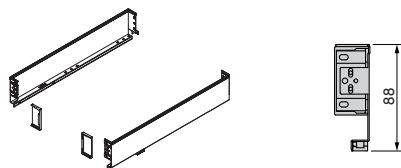

Kompatibel mit Teil- und Vollauszügen von Silver, mit einer maximal zulässigen Belastung von 25 kg oder 30 kg je nach gewähltem Auszug.

Zestaw boków do szuflad Simplex wysokość 88 mm

Seitensatz für Simplex-Schubkasten Höhe 88 mm