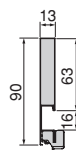

Convex wysokość boczna szuflady 90 mm **LEWA**

Convex schublade seitliche Höhe 90 mm **LINKS**

Głębokość boczna / Seitliche Tiefe	Głębokość prowadnicy / Tiefe der Führung	Wykończenie/Endbearbeitung	Opakowanie/Verpackung	Cod.
300	350	Szary antracyt/Anthrazitgrau	20 Szt/Einh	3117235
350	450	Szary antracyt/Anthrazitgrau	20 Szt/Einh	3119335
400	400	Szary antracyt/Anthrazitgrau	20 Szt/Einh	3117435
450	500	Szary antracyt/Anthrazitgrau	20 Szt/Einh	3117635

Stal i tworzywo sztuczne/Stahl und Kunststoff

Convex wysokość boczna szuflady 90 mm **PRAWA**

Convex schublade seitliche Höhe 90 mm **RECHTS**