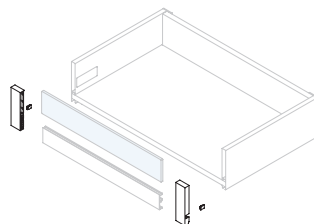

Zestaw haczyków do szuflad wewnętrznych Vertex ze szklanym frontem o wysokości 93 mm
Vertex Innenhaken-Set für Schubladen mit Glasfront Höhe 93 mm