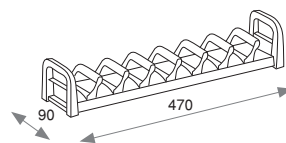

Wykończenie/Endbearbeitung	Opakowanie/Verpackung	Cod.
Szary antracyt/Anthrazitgrau	1 Szt/Einh	3069535

Aluminium i plastik/Aluminium und Kunststoff

Orderbox pionowy uchwyt na talerze do szuflady

Orderbox vertikaler Tellerhalter für Schublade