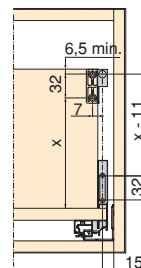

Zestaw relingów do szuflad kuchennych i łazienkowych
Galerieschienen-Set für Küchen- und Badschubladen

Głębokość/ Tiefe	Wykończenie/Endbearbeitung	Opakowanie/ Verpackung	Cod.
300	Biały/Weiß ☐	20 Zestaw/set	3110112
350	Biały/Weiß ☐	20 Zestaw/set	3110212
400	Biały/Weiß ☐	20 Zestaw/set	3110312
450	Biały/Weiß ☐	20 Zestaw/set	3110412
500	Biały/Weiß ☐	20 Zestaw/set	3110512
300	Jasnoszary/Hellgrau ☐	20 Zestaw/set	3110125
350	Jasnoszary/Hellgrau ☐	20 Zestaw/set	3110225
400	Jasnoszary/Hellgrau ☐	20 Zestaw/set	3110325
450	Jasnoszary/Hellgrau ☐	20 Zestaw/set	3110425
500	Jasnoszary/Hellgrau ☐	20 Zestaw/set	3110525
300	Szary antracyt/Anthrazitgrau ☐	20 Zestaw/set	3110135
350	Szary antracyt/Anthrazitgrau ☐	20 Zestaw/set	3110235
400	Szary antracyt/Anthrazitgrau ☐	20 Zestaw/set	3110335
450	Szary antracyt/Anthrazitgrau ☐	20 Zestaw/set	3110435
500	Szary antracyt/Anthrazitgrau ☐	20 Zestaw/set	3110535

Stal/Stahl

Przednie haki do relingów szuflad z mocowaniem śrubowym do szuflad
Fronthaken für Schubladenreling mit Schraubbefestigung für Schubladen

Wykończenie/Endbearbeitung	Opakowanie/Verpackung	Cod.
Jasnoszary/Hellgrau ☐	200 Szt/Einh	3110021

Plastik/Kunststoff