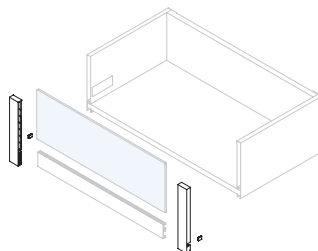

Wykończenie/Endbearbeitung	Opakowanie/Verpackung	Cod.
Plastik szary antracyt/Kunststoff anthrazitgrau ■	4 Zestaw/Set	3186123
Plastik/Kunststoff		

Zestaw haczyków do szuflad wewnętrznych Vertex ze szklanym frontem o wysokości 178 mm
Vertex Innenhaken-Set für Schubladen mit Glasfront Höhe 178 mm