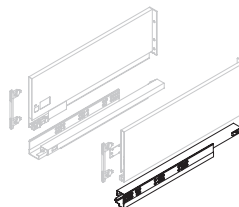

Głębokość/ Tiefe	Wykończenie/Endbearbeitung	Opakowanie/Verpackung	Cod.
300	Ocynkowany/Verzinkt	20 Szt/Einh	3181505
350	Ocynkowany/Verzinkt	20 Szt/Einh	3177505
400	Ocynkowany/Verzinkt	20 Szt/Einh	3177705
450	Ocynkowany/Verzinkt	20 Szt/Einh	3177905
500	Ocynkowany/Verzinkt	20 Szt/Einh	3178105

Stal/Stahl

Zestaw sprzęgła Vertex do szuflad

Vertex-Kupplungssatz für Schubladen