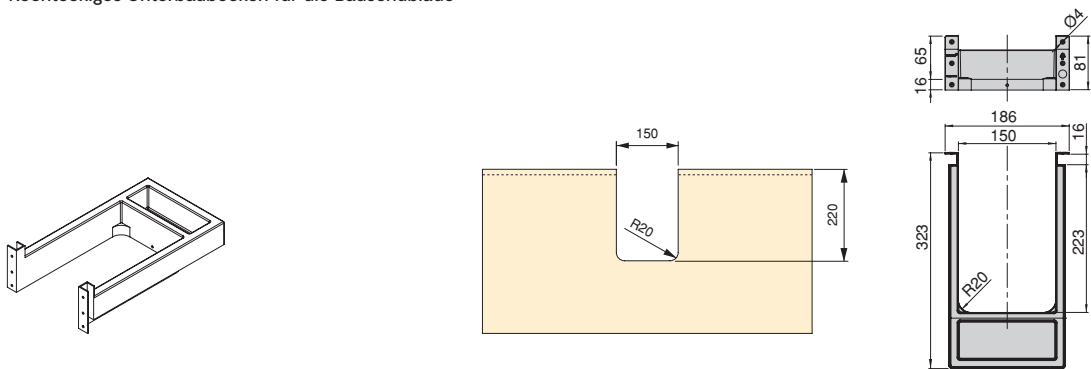

Ostona syfonu do szuflady łazienkowej
Rechteckiges Unterbaubecken für die Badschublade

Wykończenie/Endbearbeitung		Opakowanie/Verpackung	Cod.
Biały plastik/Weißer Kunststoff		6 Szt/Einh	3044115
Plastik jasnoszary/Kunststoff hellgrau		6 Szt/Einh	3044121
Plastik szary antracyt/Kunststoff anthrazitgrau		6 Szt/Einh	3044123

Plastik/Kunststoff