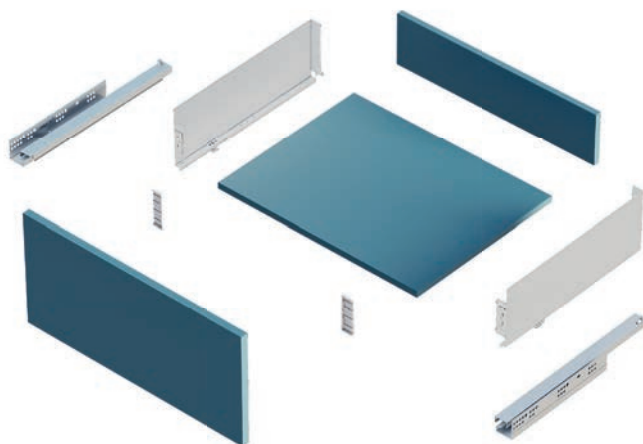

Kompatybilny z prowadnicami Silver z częściowym i pełnym wysuwem, o maksymalnym dopuszczalnym obciążeniu 25 kg lub 30 kg w zależności od wybranej prowadnicy.

Kompatibel mit Teil- und Vollauszügen von Silver, mit einer maximal zulässigen Belastung von 25 kg oder 30 kg je nach gewähltem Auszug.