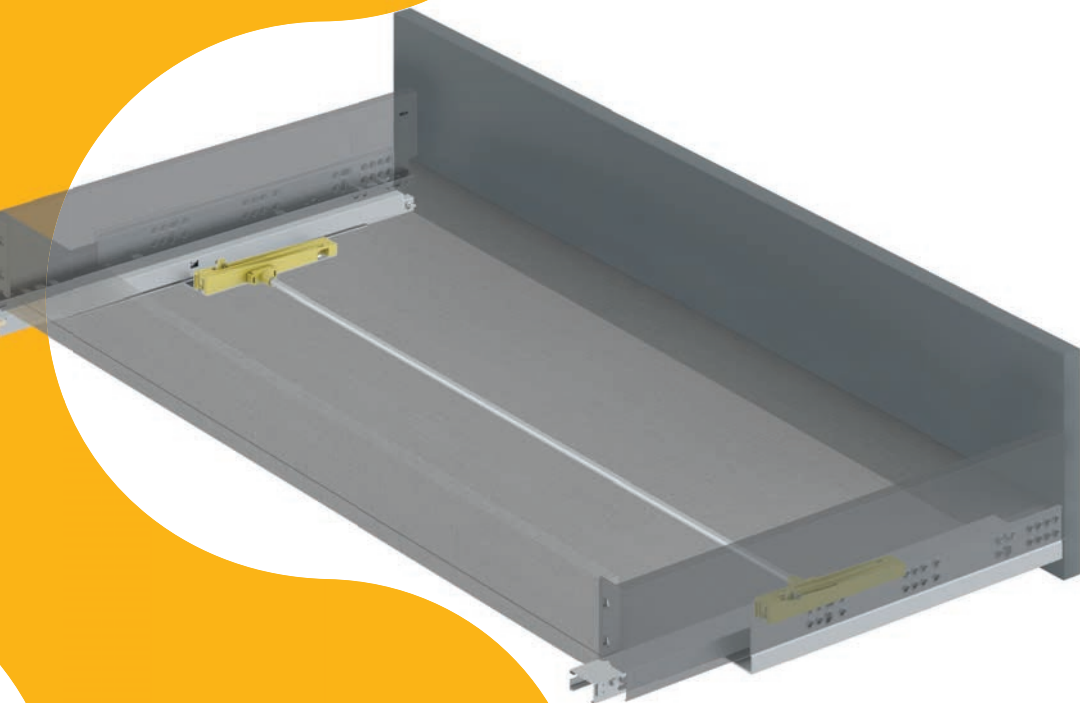

Zintegrowane oświetlenie w każdej komorze. / Integriertes Licht in jedem Fach.

Światło i szkło /

Licht und Glas

Dwa ważne elementy do oświetlania przestrzeni. Stwórz preferowane rozwiązanie bez utraty funkcjonalności i wyglądu.

PUSH SINCRO SYSTEM

PUSH SYNCHRO SYSTEM

Nowy zsynchronizowany system przesuwania szuflady Vertex pozwala użytkownikowi otworzyć szufladę za pomocą prostego "dotknięcia" i minimalnego wysiłku, w dowolnym miejscu na froncie.

Das neue synchronisierte Push-System des neuen Vertex-Schubkastens ermöglicht es dem Benutzer, den Schubkasten mit einer einfachen "Berührung" und minimalem Kraftaufwand an der Vorderseite zu öffnen.

Szuflada Vertex/
Schublade Vertex